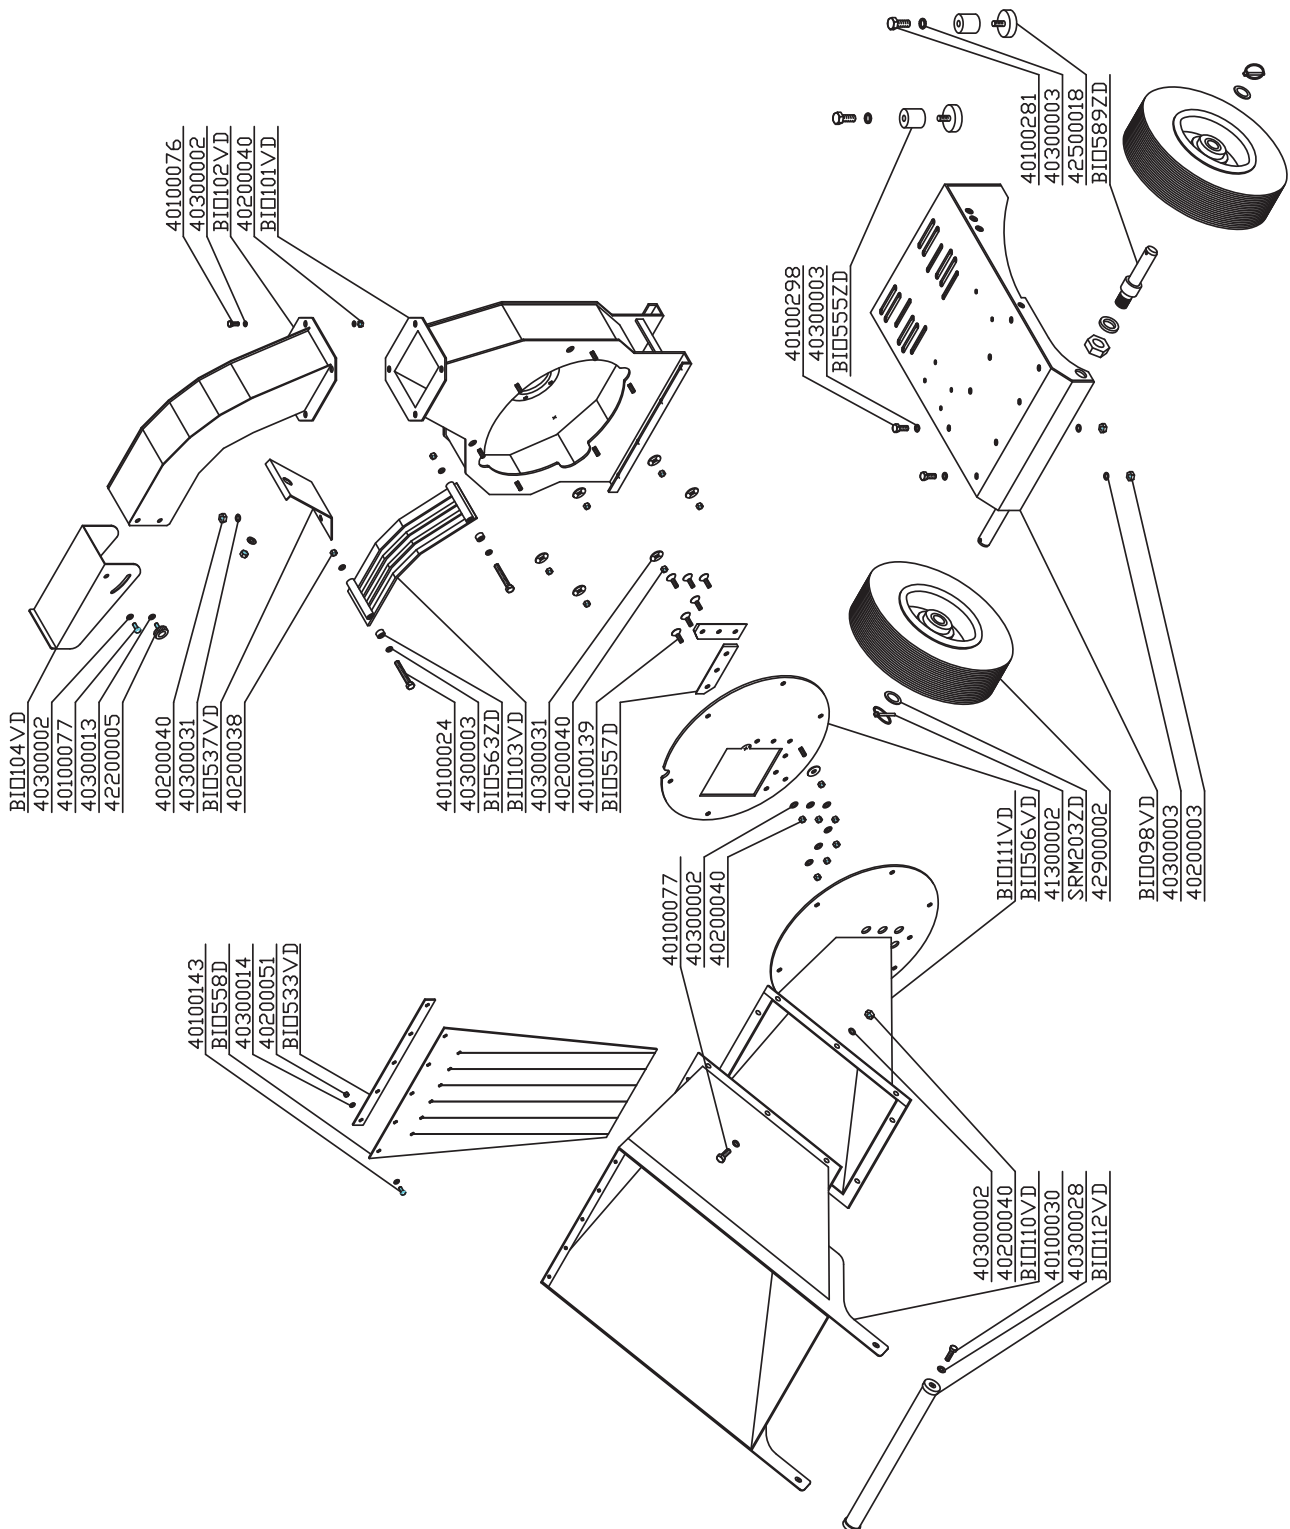

SCUTUM

270 - 390 - 3P

Biotrituratore
Shredder
Broyeur a Vegetaux

TRASMISSIONE - DRIVE TRAIN COMPONENTS - TRANSMISSION

SCUTUM

270 - 390 - 3P

Biotrituratore
Shredder
Broyeur a Vegetaux

TELAIO - FRAME - CHASSIS

SCUTUM

270 - 390 - 3P

Biotrituratore
Shredder
Broyeur a Vegetaux

KIT HONDA BIOTRITURATORE A MOTORE - HONDA ENGINE KIT - KIT HONDA MOTEUR

SCUTUM

270 - 390 - 3P

Biotrituratore
Shredder
Broyeur a Vegetaux

ATTACCO 3 P - 3 P HITCH - ATTELAGE 3 P