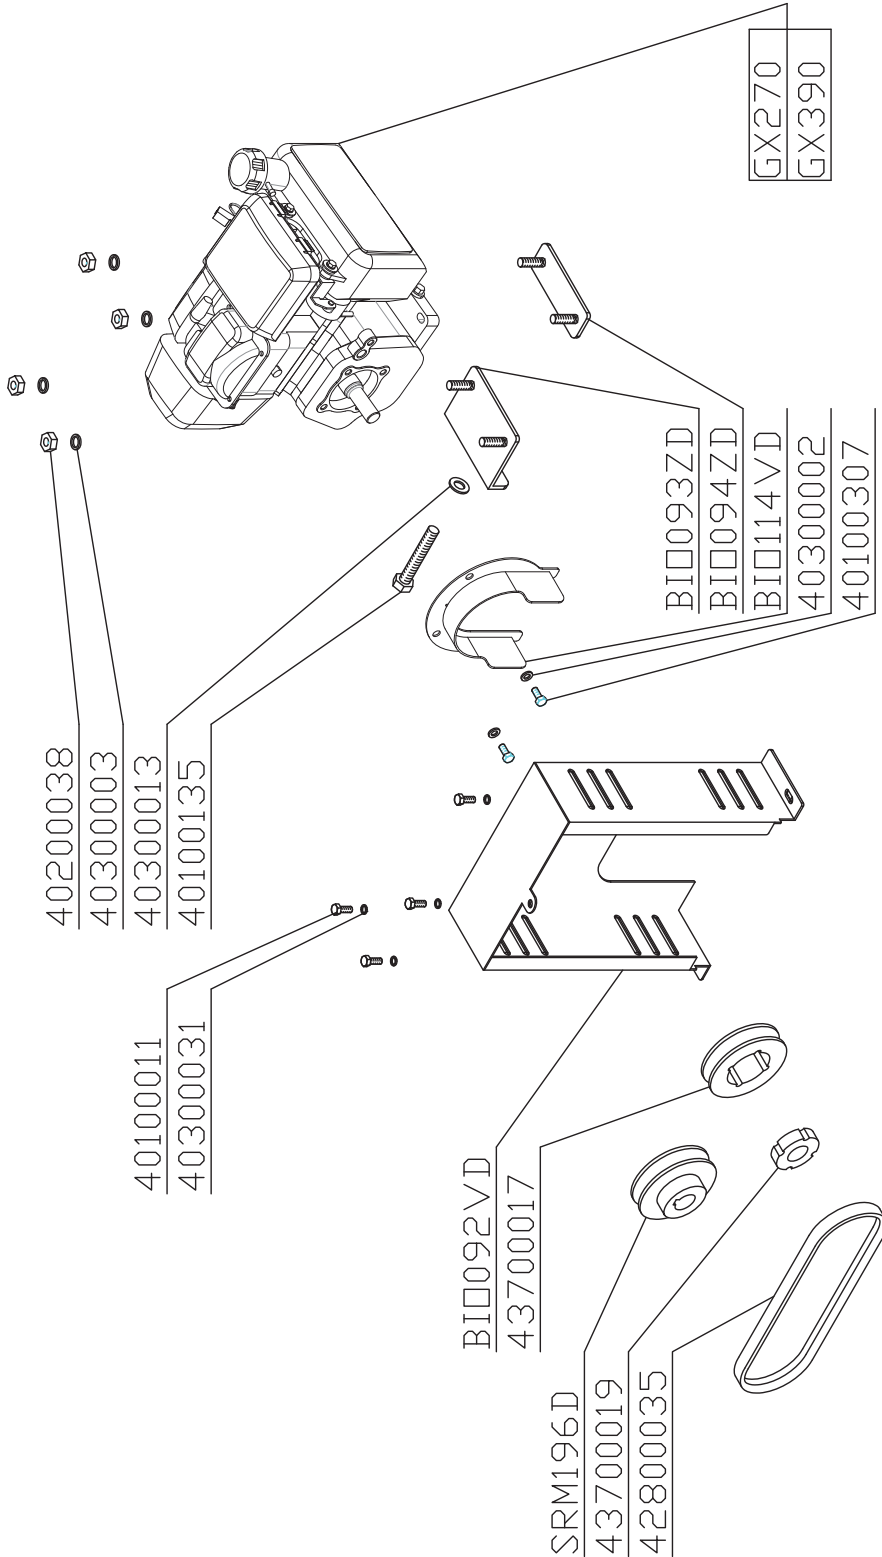

SCUTUM

270 - 390 - 3P

Biotrituratore
Shredder
Broyeur a Vegetaux

TRASMISSIONE - DRIVE TRAIN COMPONENTS - TRANSMISSION

SCUTUM

270 - 390 - 3P

Biotrituratore
Shredder
Broyeur a Vegetaux

TELAIO - FRAME - CHASSIS

SCUTUM

270 - 390 - 3P

Biotrituratore
Shredder
Broyeur a Vegetaux

KIT HONDA BIOTRITURATORE A MOTORE - HONDA ENGINE KIT - KIT HONDA MOTEUR

SCUTUM

270 - 390 - 3P

Biotrituratore
Shredder
Broyeur a Vegetaux

ATTACCO 3 P - 3 P HITCH - ATTELAGE 3 P