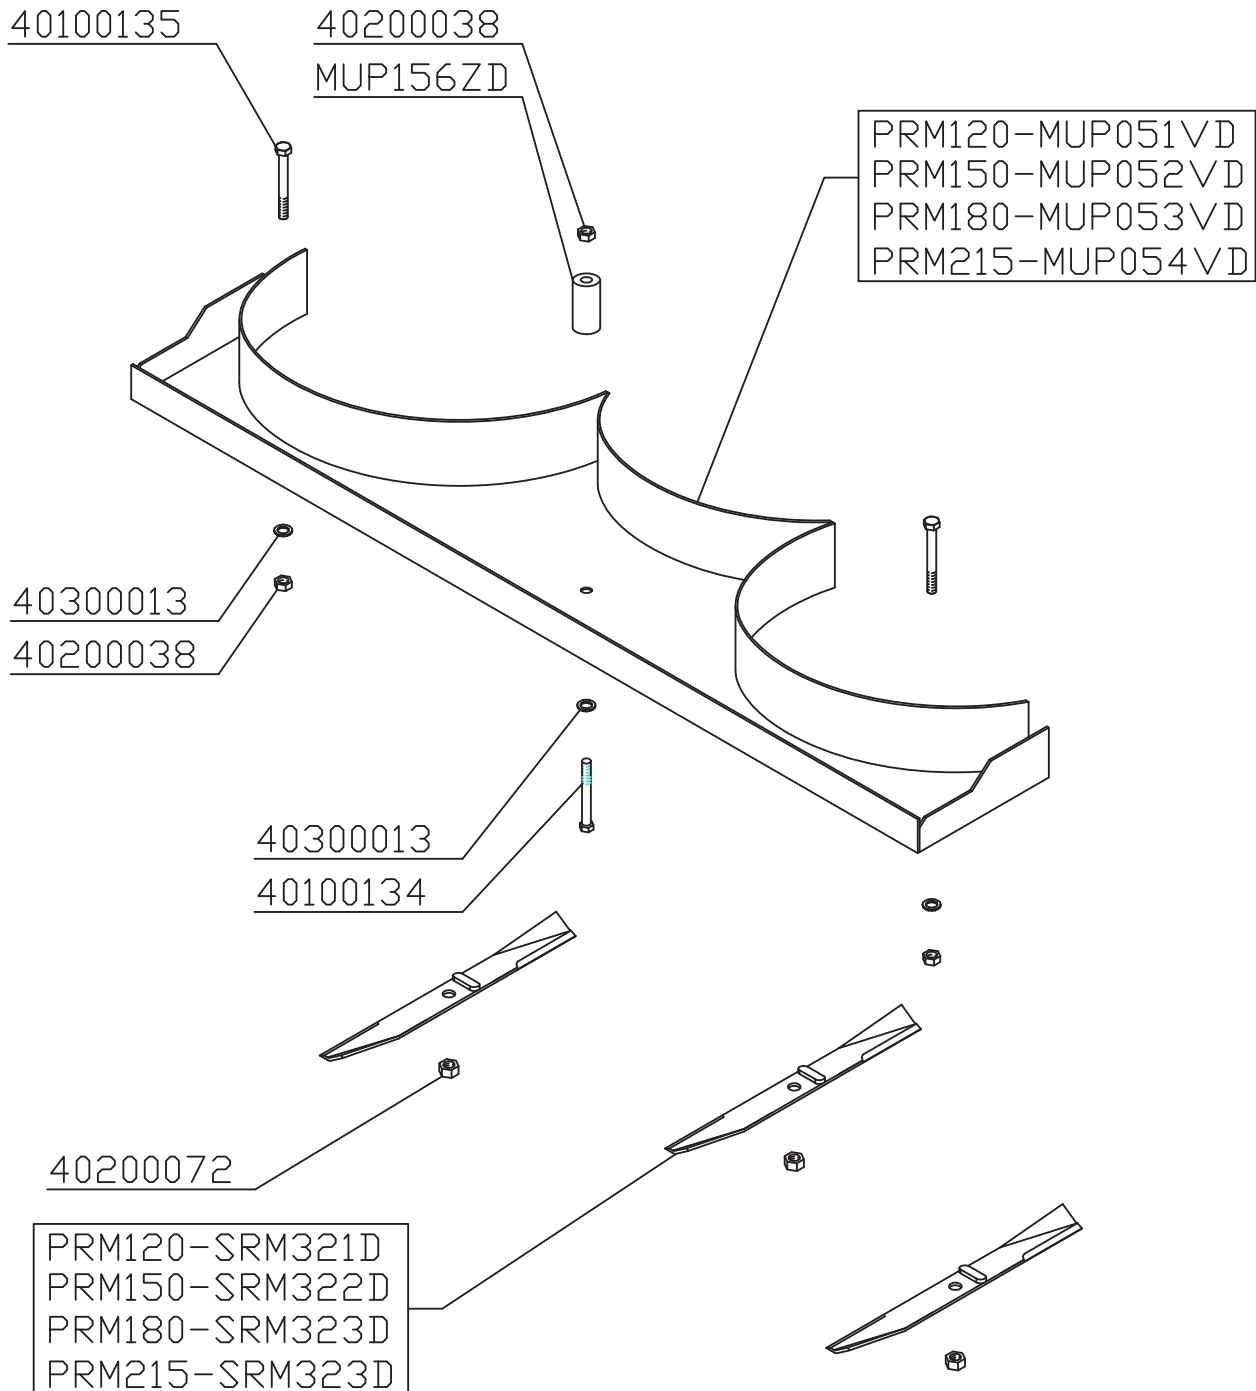

PRM - FMRD

120 - 150 - 180 - 215

Tagliaerba di finitura
Finishing Mower
Tondeuse de Finition

KIT MULCHING - MULCHING KIT - KIT MULCHING