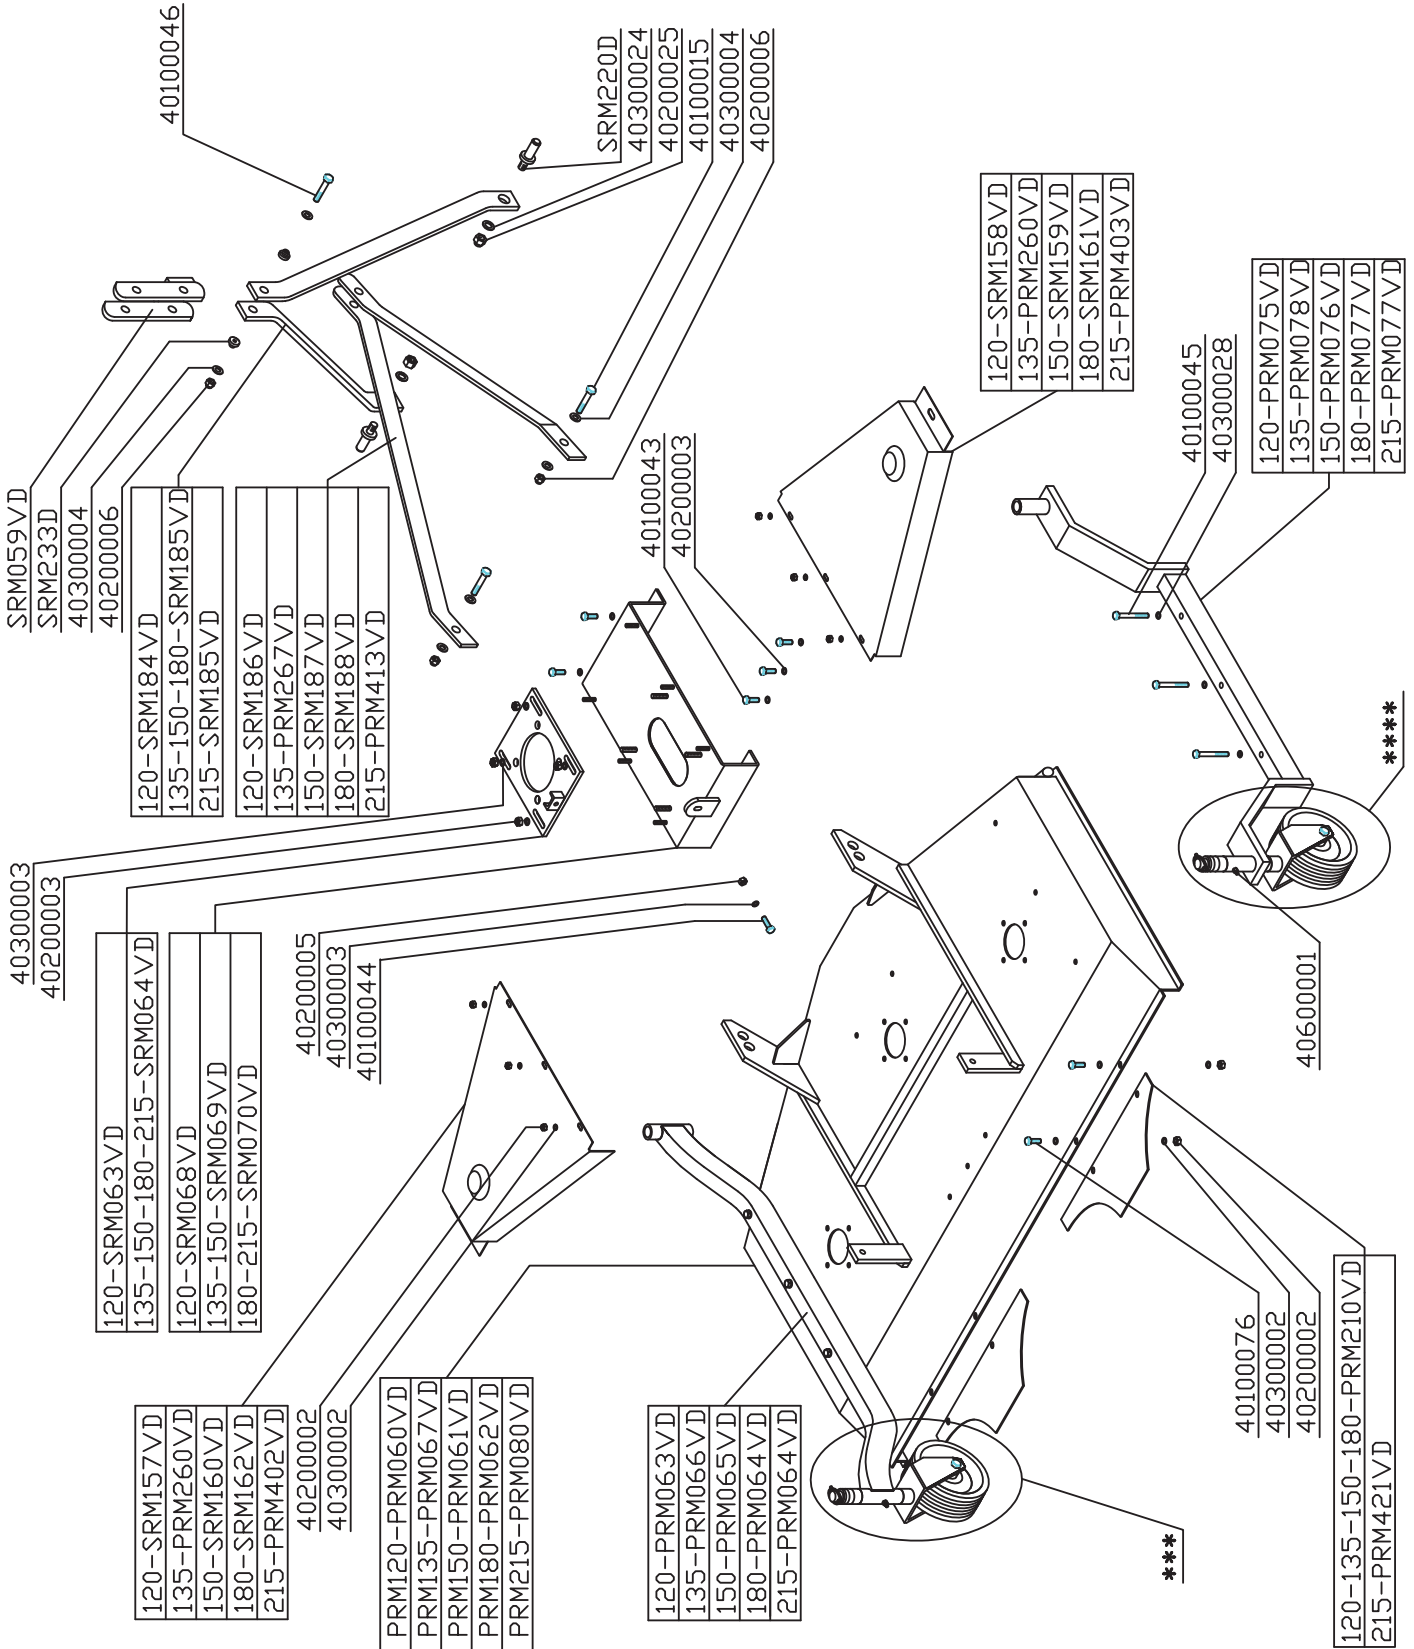

PRM - FMRD

120 - 150 - 180 - 215

Tagliaerba di finitura
Finishing Mower
Tondeuse de Finition

TELAIO - FRAME - CHASSIS