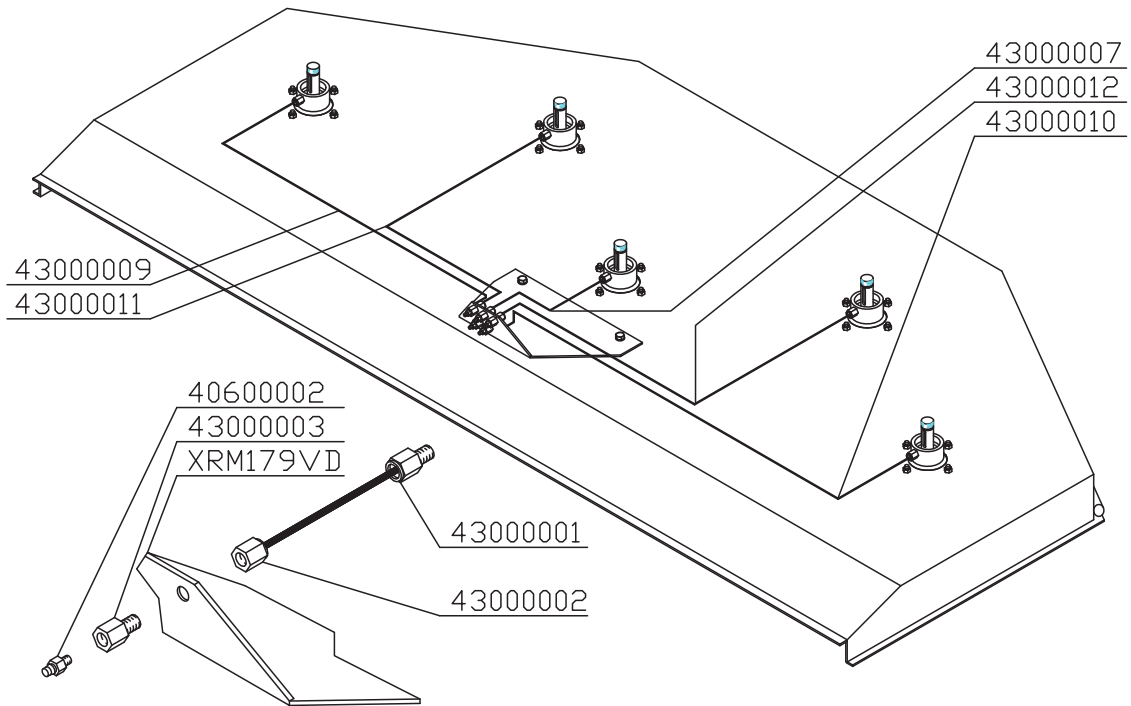

PRM - FMRD

120 - 150 - 180 - 215

Tagliaerba di finitura
Finishing Mower
Tondeuse de Finition

LUBRIFICAZIONE CENTRALIZZATA - CENTRALIZED LUBRICATION - LUBRIFICATION CENTRALISEE