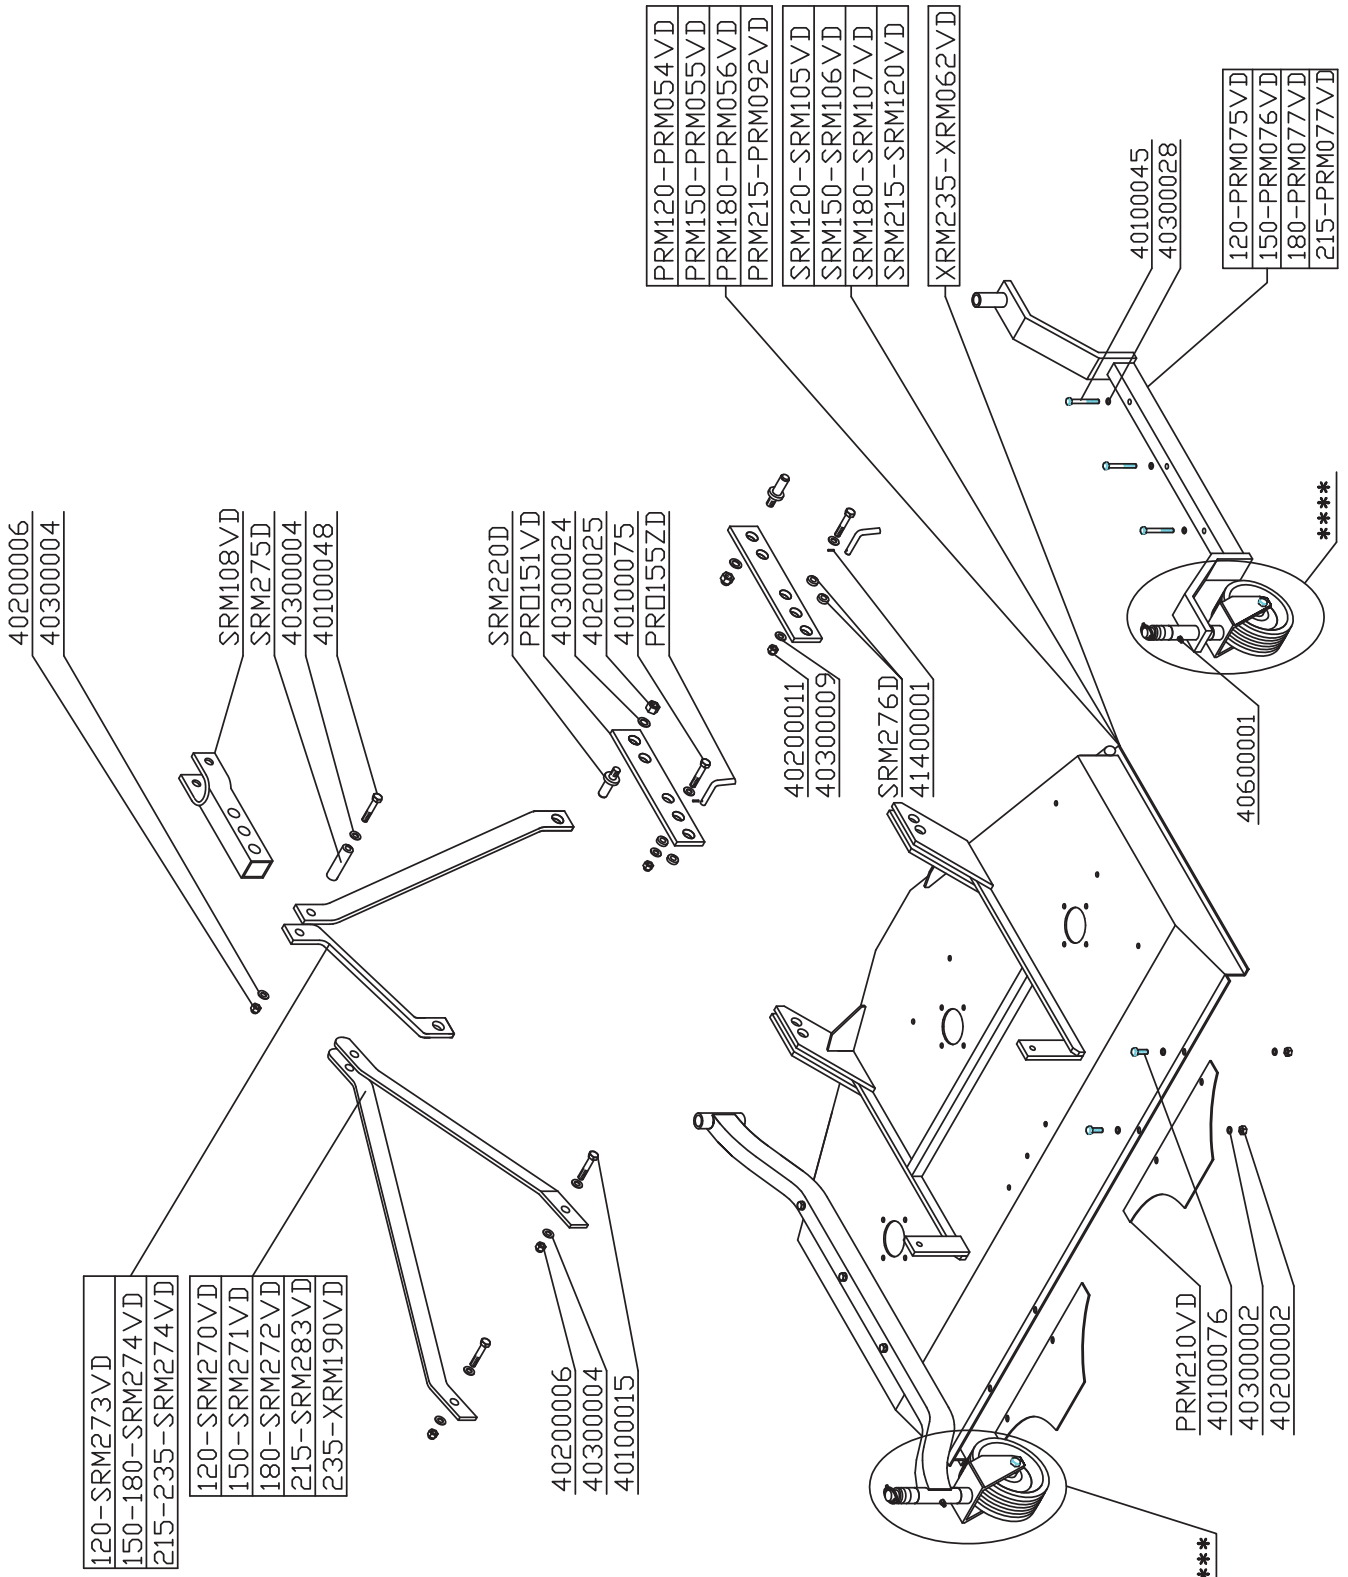

PRM - FMRD

120 - 150 - 180 - 215

Tagliaerba di finitura
Finishing Mower
Tondeuse de Finition

TELAIO USA - USA FRAME - CHASSIS USA