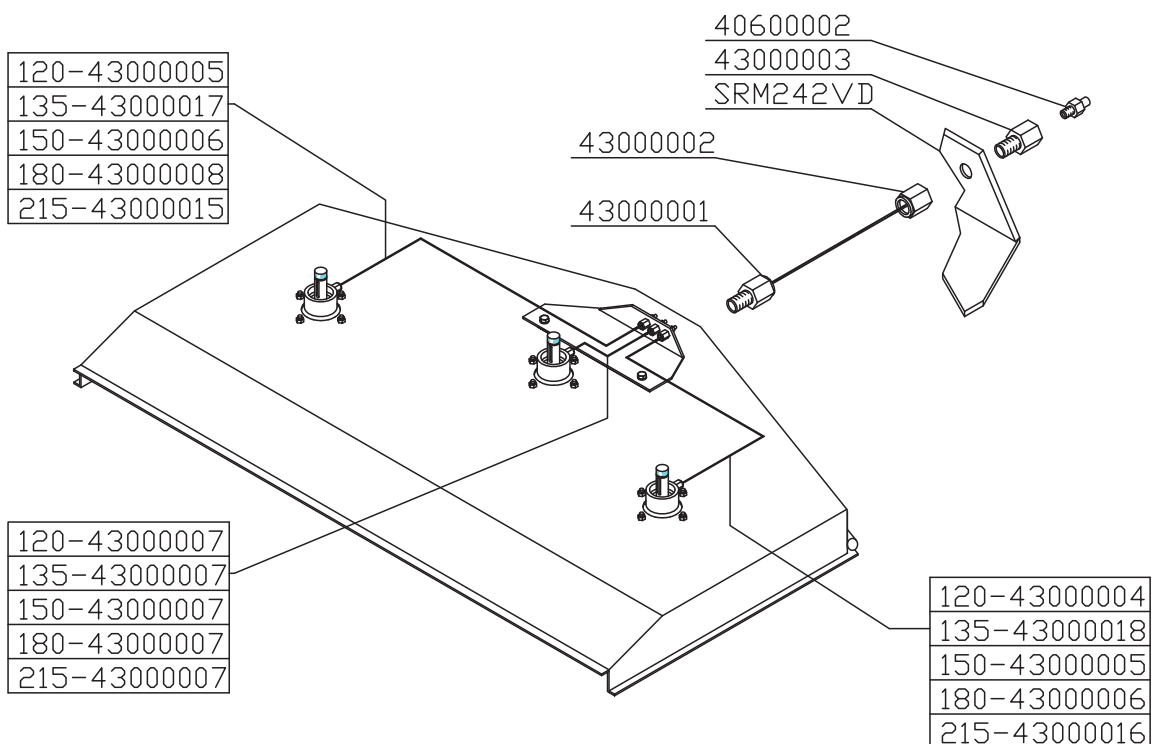

PRM - FMRD

120 - 150 - 180 - 215

Tagliaerba di finitura
Finishing Mower
Tondeuse de Finition

LUBRIFICAZIONE CENTRALIZZATA - CENTRALIZED LUBRICATION - LUBRIFICATION CENTRALISEE