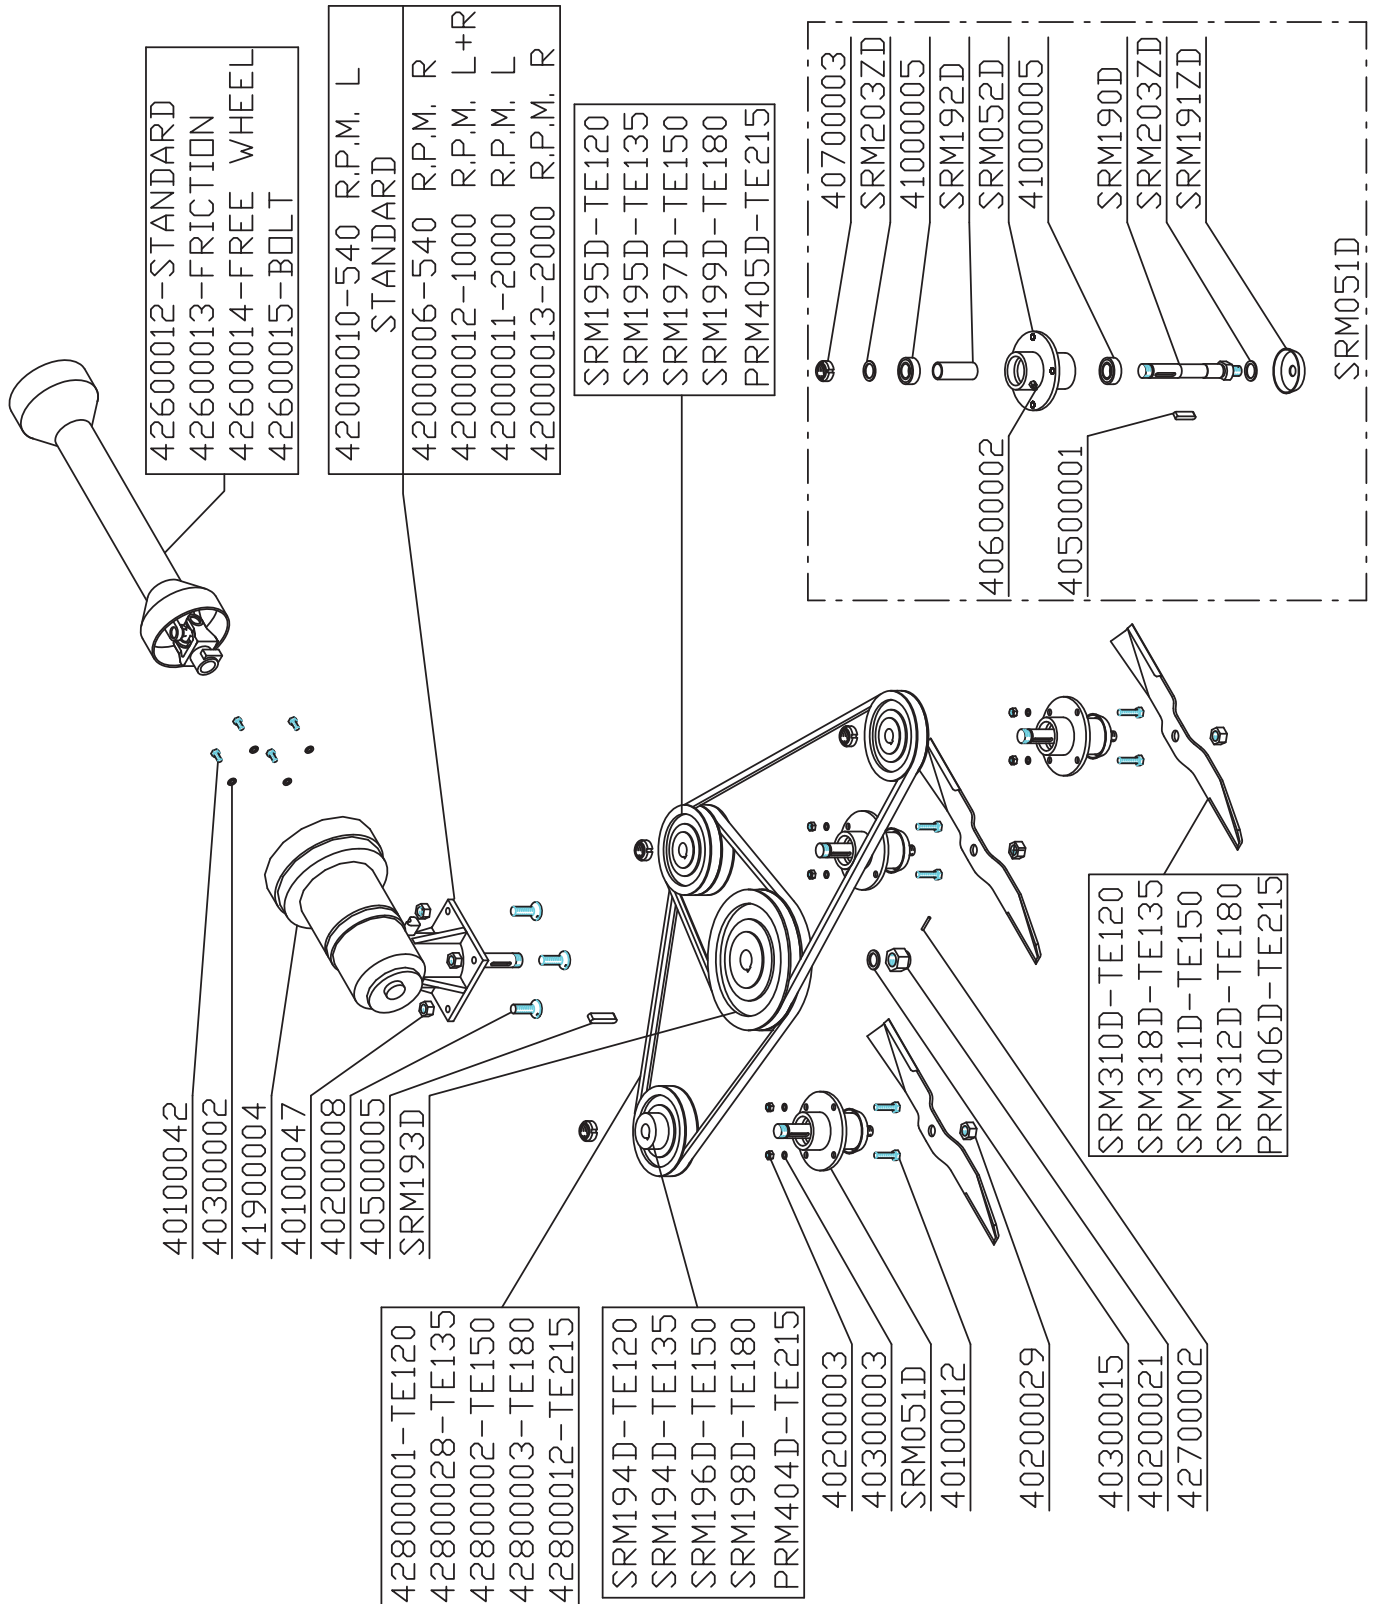

PRM - FMRD

120 - 150 - 180 - 215

Tagliaerba di finitura
Finishing Mower
Tondeuse de Finition

TRASMISSIONE - DRIVE TRAIN COMPONENTS - TRANSMISSION