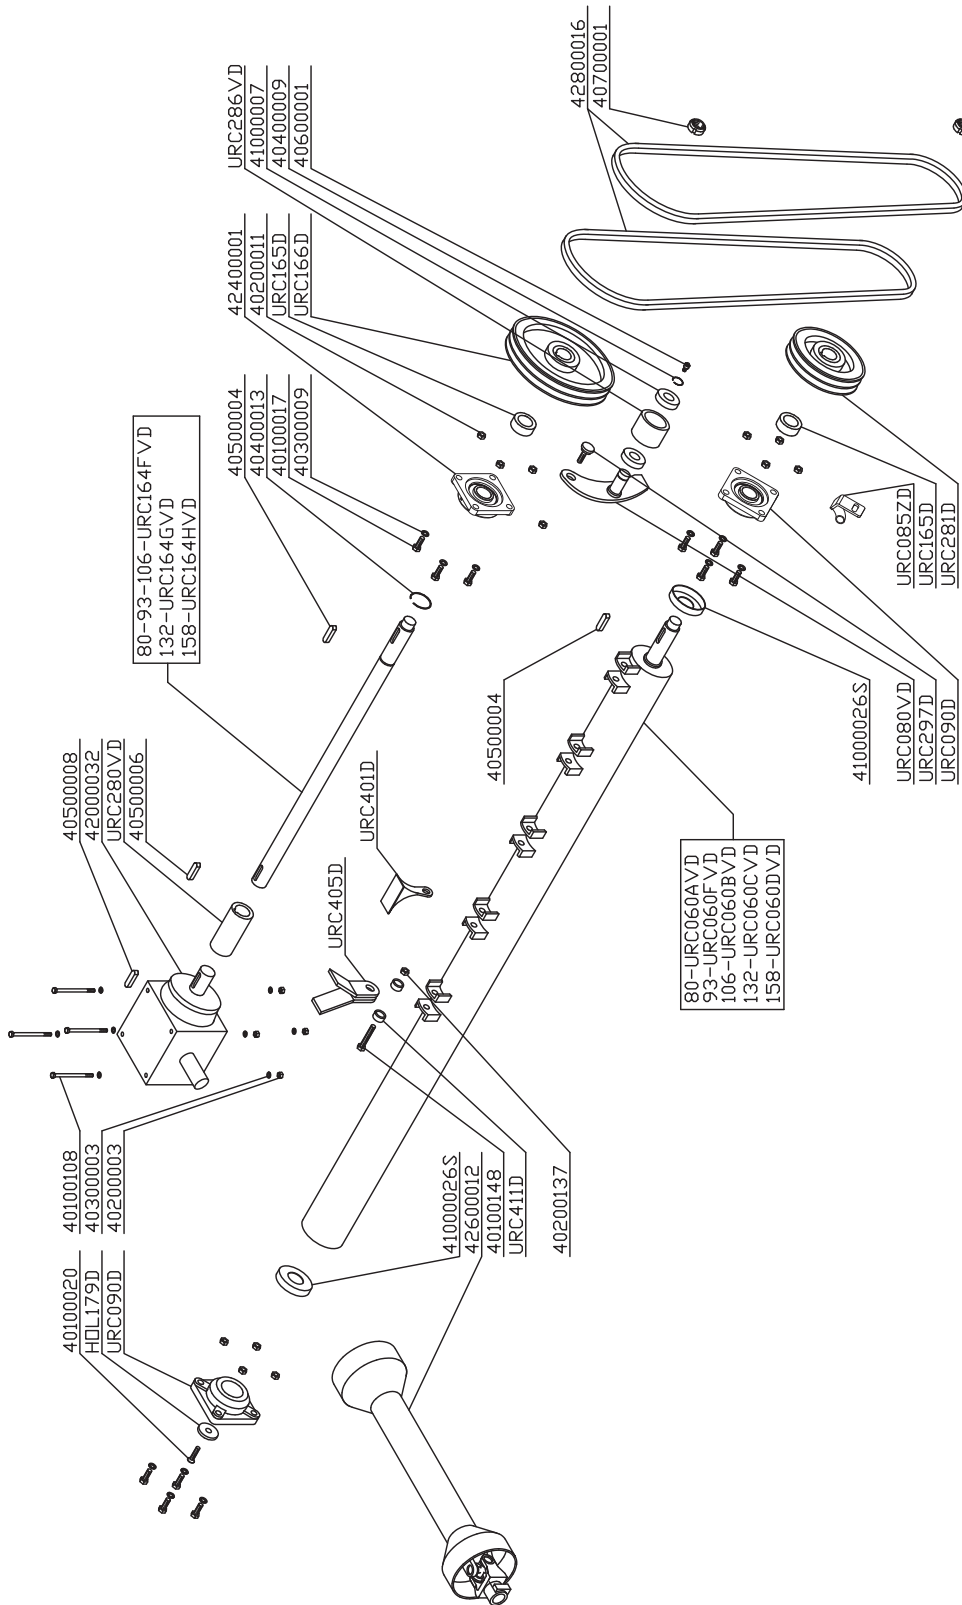

# FUNNY TOP

80 - 93 - 106 - 132 - 158

Trinciatrice Spostabile  
Side Shift Flail Mower  
Broyeur déportable

## TRASMISSIONE - DRIVE TRAIN COMPONENTS - TRANSMISSION

## TELAIO - FRAME - CHASSIS