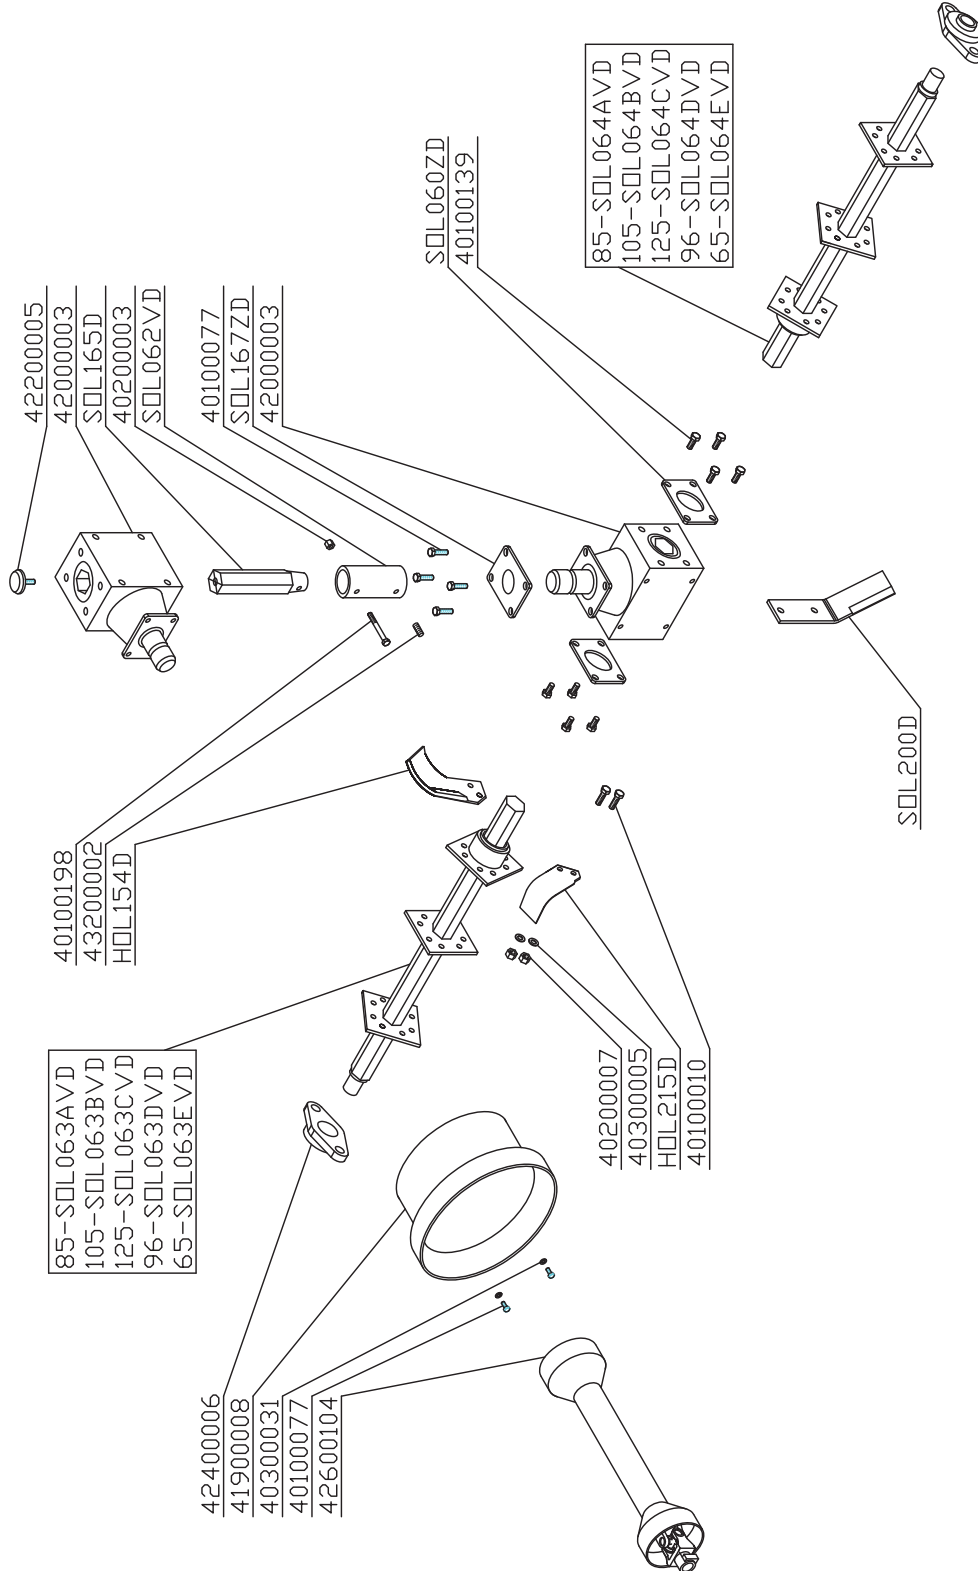

# FLASH

65 - 85 - 96 - 105 - 125

Zappatrice & Interrasassi  
Rotary Tiller & Stone Burier  
Fraise & Enfouisseuse

## TRASMISSIONE - DRIVE TRAIN COMPONENTS - TRANSMISSION

## KIT INTERRASASSI - STONE BURIER KIT - KIT ENFOUISSEUSE

85-SQL065AVD  
 105-SQL065BVD  
 125-SQL065CVD  
 96-SQL065DVD  
 65-SQL065EVD

85-SQL067AVD  
 105-SQL067BVD  
 125-SQL067CVD  
 96-SQL067DVD  
 65-SQL067EVD