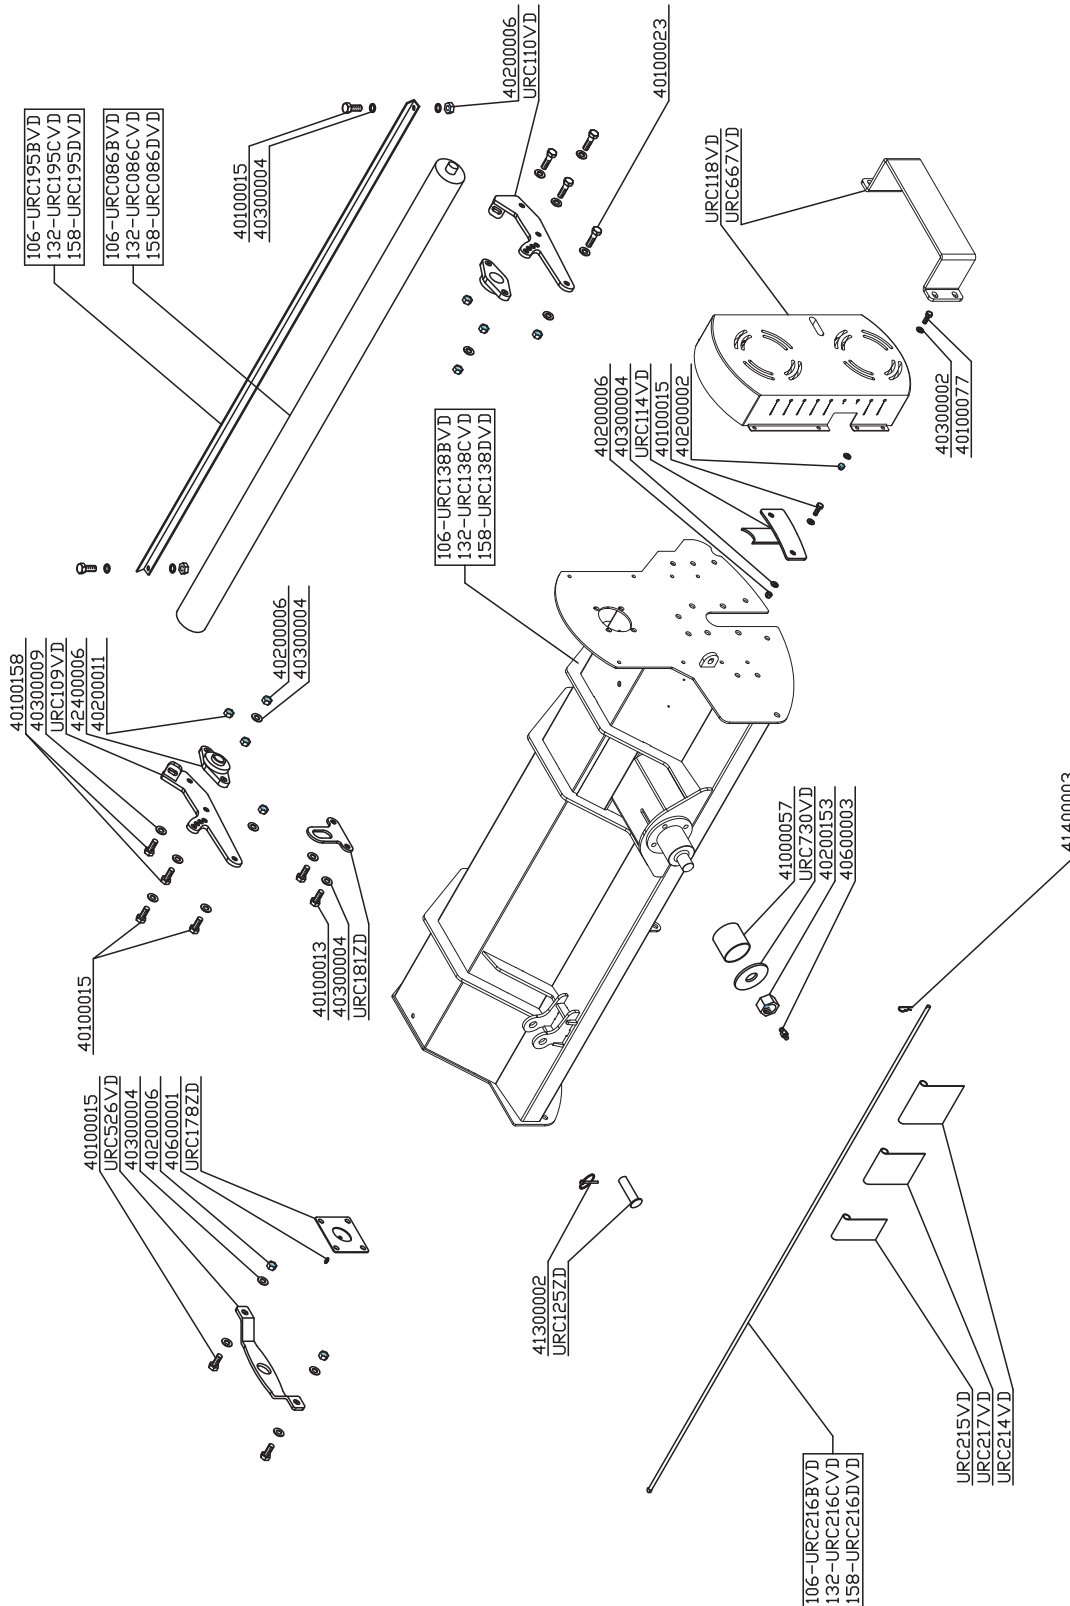

# CENTURION SUPER

106 - 132 - 158

Trinciatrice Spostabile  
Side shift Flail Mower  
Broyeur Déportable

## TRASMISSIONE - DRIVE TRAIN COMPONENTS - TRANSMISSION