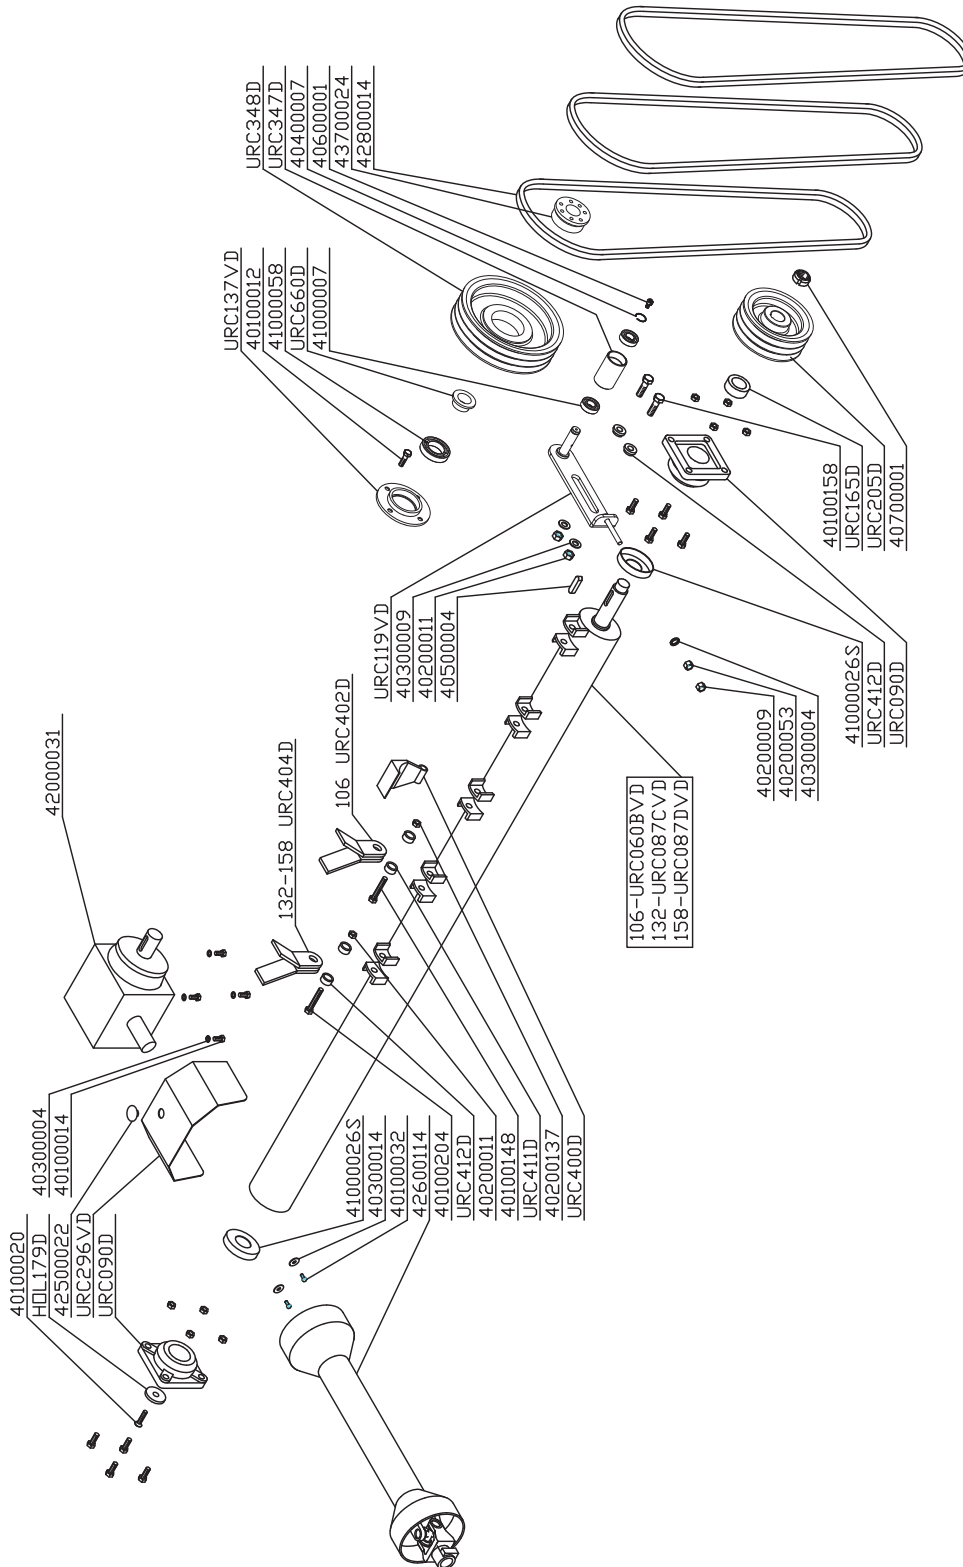

# CENTURION SUPER

106 - 132 - 158

Trinciatrice Spostabile  
Side shift Flail Mower  
Broyeur Déportable

## TRASMISSIONE - DRIVE TRAIN COMPONENTS - TRANSMISSION