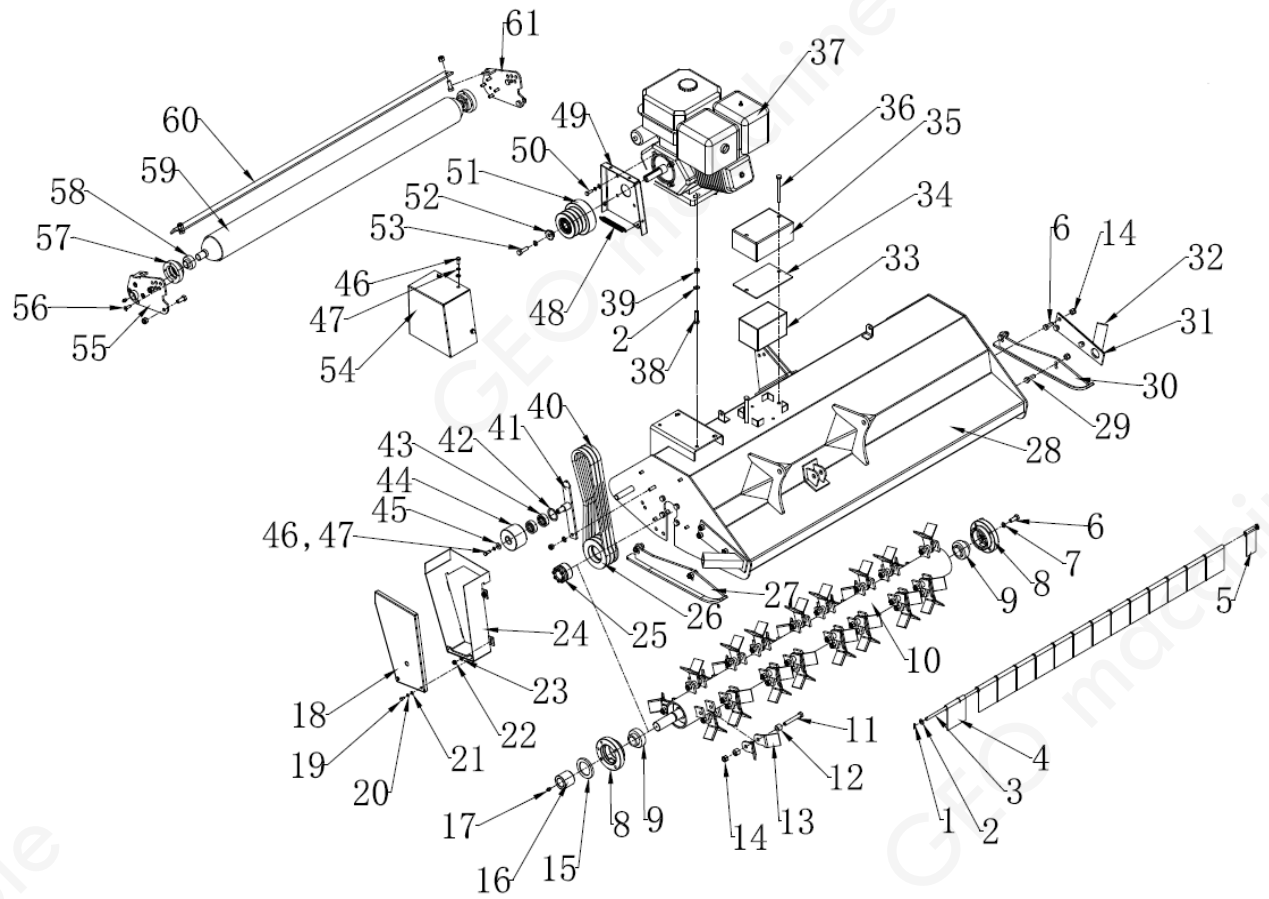

Sezione

2

ATV_part2

SerNo	PartNo	Description	Quantity	Price
1	GB/T91-5x30	cotter pin 5X30	2	€ 0,20
2	GB97.1-18	washer 18	2	€ 0,20
3	AT120.108	rod	1	€ 5,80
4	AT120.016	link plate weldment	1	€ 23,00
5	GB5782-M16x80	bolt M16X80	1	€ 0,80
6	AT120.106	pin	1	€ 5,00
7	AT120.015	pulled pipe weldment	1	€ 34,00
8	GB889.1-M16	lock nut M16	3	€ 0,20
9	RP-3.2	R pin 3.2	1	€ 1,20
10	AT120.017	adjuster	1	€ 36,00
11	GB5782-M16x65	bolt M16X65	2	€ 0,50
12	AT120.105	bush	2	€ 3,00
13	AT120.014	link pipe	1	€ 7,00
14	GB5782-M12x65	bolt M12X65	2	€ 0,60
15	GB889.1-M12	lock nut M12	2	€ 0,40
16	QT50	Trailer coupler 2"	1	€ 25,00

ATV_part3

SerNo	PartNo	Description	Quantity	Price
1	GB91-3.2x16	cotter pin 3.2X16	2	€ 0,20
2	GB97.1-10	washer 10	21	€ 0,20
3	AT120.111	stick	1	€ 12,00
4	AGL125.123	dam-board	12	€ 1,60
5	AGL125.124	small dam-board	1	€ 1,20
6	GB5783-M12x30	bolt M12X30	20	€ 0,40
7	GB93-12	spring washer 12	9	€ 0,20
8	EFGC125.115	bearing seat	2	€ 28,00
9	UC207	bearing UC207	2	€ 15,00
10	AT120.026	knife axle weldment	1	€ 490,00
11	GB5782-M12x80	bolt M12X80	28	€ 0,40
12	AT120.118	knife spacer	56	€ 0,80
13	AT120.119	knife	56	€ 2,40
14	GB889.1-M12	lock nut M12	40	€ 0,20
15	GB13871-55x80x8	seal 55X80X8	1	€ 3,00
16	AT120.116	seal bush	1	€ 7,00
17	GB1152-M8x1	grease nipple	1	€ 0,20
18	AT120.101	low cover	1	€ 17,00
19	GB5783-M6x12	bolt M6X12	2	€ 0,40

ATV_part5

SerNo	PartNo	Description	Quantity	Price
1	AT120.033	wheel axle	2	€ 38,00
2	GB278-205-2Z	bearing 205-2Z	4	€ 15,00
3	16X6.5-8	tire 16X6.5-8	2	€ 57,00
4	AT120.121	bush	2	€ 2,00
5	GB96-10	big washer 10	2	€ 0,20
6	GB93-10	spring washer 10	2	€ 0,20
7	GB5783-M10x25	bolt M10X25	2	€ 0,40
8	AT120.122	dust cover	2	€ 7,00
9	GB889.1-M20	lock nut M20	2	€ 0,20
10	GB889.1-M10	lock nut M10	6	€ 0,20
11	AT120.031	linkage	2	€ 9,00
12	AT120.032	wheel frame	1	€ 54,00
13	GB5782-M10x110	bolt M10X110	4	€ 0,40
14	GB5782-M10x70	bolt M10X70	2	€ 0,40