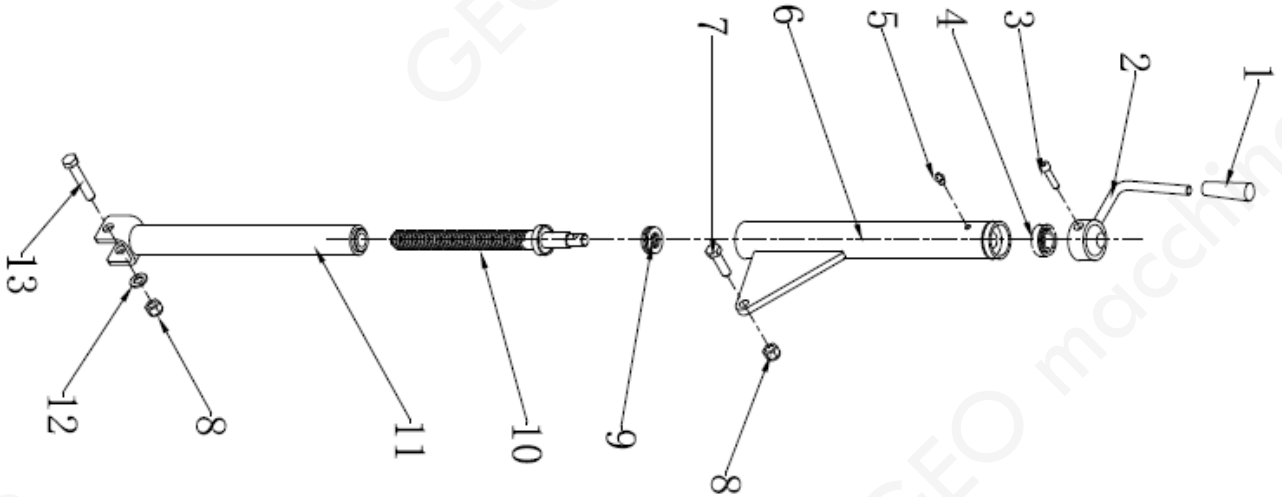

58	UC205	bearing UC205	2	€ 12,00
59	AT120.025	roller	1	€ 150,00
60	AT120.110	fender	1	€ 15,00
61	AT120.019	left support plate	1	€ 23,00

Sezione

4

ATV_part4

SerNo	PartNo	Description	Quantity	Price
1	AT120.120	handle sleeve	1	€ 3,00
2	AT120.027	handle	1	€ 4,00
3	GB70.1-M8x35	bolt M8X35	1	€ 0,40
4	GB276-8104	bearing 8104	1	€ 12,00
5	GB1152-M8x1	grease nipple	1	€ 1,00
6	AT120.028	outside pipe	1	€ 17,00
7	GB5783-M12x40	bolt M12X40	1	€ 0,40
8	GB889.1-M12	lock nut M12	2	€ 0,20
9	GB301-51104	bearing 51104	1	€ 14,00
10	AT120.029	screw thread rod	1	€ 29,00
11	AT120.030	inside pipe	1	€ 17,00
12	GB97.1-12	washer 12	1	€ 0,20
13	GB5782-M12x65	bolt M12X65	1	€ 0,40