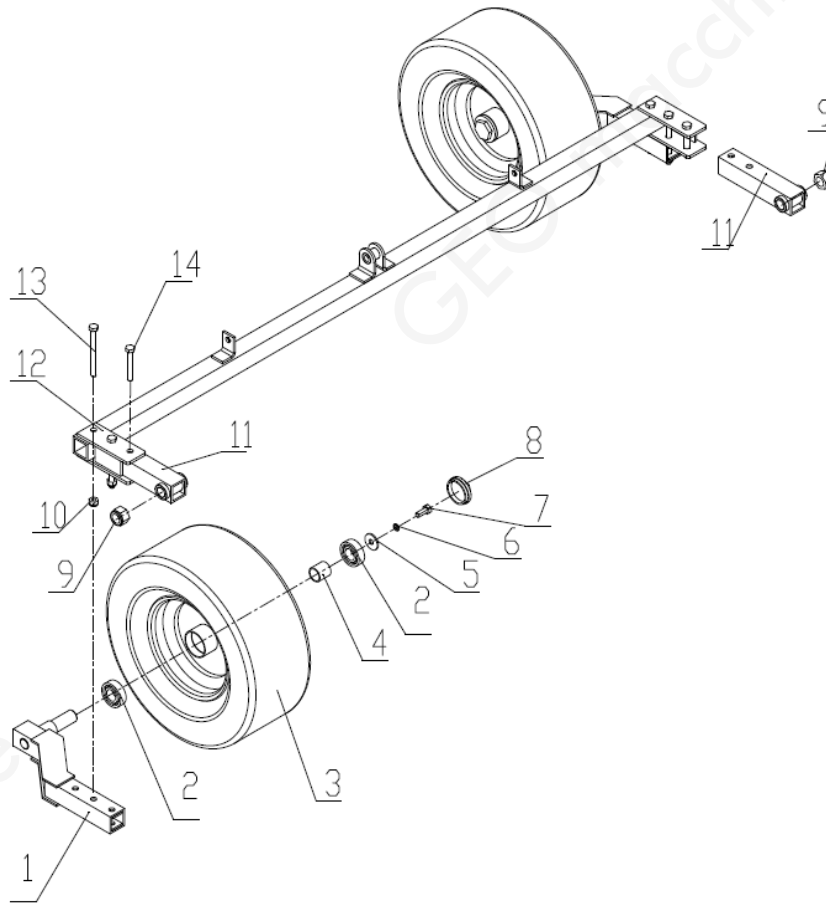

Sezione

2

ATV_part2

SerNo	PartNo	Description	Quantity	Price
1	GB/T91-5x30	cotter pin 5X30	2	€ 0,20
2	GB97.1-18	washer 18	2	€ 0,20
3	AT120.108	rod	1	€ 5,80
4	AT120.016	link plate weldment	1	€ 23,00
5	GB5782-M16x80	bolt M16X80	1	€ 0,80
6	AT120.106	pin	1	€ 5,00
7	AT120.015	pulled pipe weldment	1	€ 34,00
8	GB889.1-M16	lock nut M16	3	€ 0,20
9	RP-3.2	R pin 3.2	1	€ 1,20
10	AT120.017	adjuster	1	€ 36,00
11	GB5782-M16x65	bolt M16X65	2	€ 0,50
12	AT120.105	bush	2	€ 3,00
13	AT120.014	link pipe	1	€ 7,00
14	GB5782-M12x65	bolt M12X65	2	€ 0,60
15	GB889.1-M12	lock nut M12	2	€ 0,40
16	QT50	Trailer coupler 2"	1	€ 25,00

58	UC205	bearing UC205	2	€ 12,00
59	AT120.025	roller	1	€ 150,00
60	AT120.110	fender	1	€ 15,00
61	AT120.019	left support plate	1	€ 23,00

Sezione

4

ATV_part4

SerNo	PartNo	Description	Quantity	Price
1	AT120.120	handle sleeve	1	€ 3,00
2	AT120.027	handle	1	€ 4,00
3	GB70.1-M8x35	bolt M8X35	1	€ 0,40
4	GB276-8104	bearing 8104	1	€ 12,00
5	GB1152-M8x1	grease nipple	1	€ 1,00
6	AT120.028	outside pipe	1	€ 17,00
7	GB5783-M12x40	bolt M12X40	1	€ 0,40
8	GB889.1-M12	lock nut M12	2	€ 0,20
9	GB301-51104	bearing 51104	1	€ 14,00
10	AT120.029	screw thread rod	1	€ 29,00
11	AT120.030	inside pipe	1	€ 17,00
12	GB97.1-12	washer 12	1	€ 0,20
13	GB5782-M12x65	bolt M12X65	1	€ 0,40

ATV_part5

SerNo	PartNo	Description	Quantity	Price
1	AT120.033	wheel axle	2	€ 38,00
2	GB278-205-2Z	bearing 205-2Z	4	€ 15,00
3	16X6.5-8	tire 16X6.5-8	2	€ 57,00
4	AT120.121	bush	2	€ 2,00
5	GB96-10	big washer 10	2	€ 0,20
6	GB93-10	spring washer 10	2	€ 0,20
7	GB5783-M10x25	bolt M10X25	2	€ 0,40
8	AT120.122	dust cover	2	€ 7,00
9	GB889.1-M20	lock nut M20	2	€ 0,20
10	GB889.1-M10	lock nut M10	6	€ 0,20
11	AT120.031	linkage	2	€ 9,00
12	AT120.032	wheel frame	1	€ 54,00
13	GB5782-M10x110	bolt M10X110	4	€ 0,40
14	GB5782-M10x70	bolt M10X70	2	€ 0,40