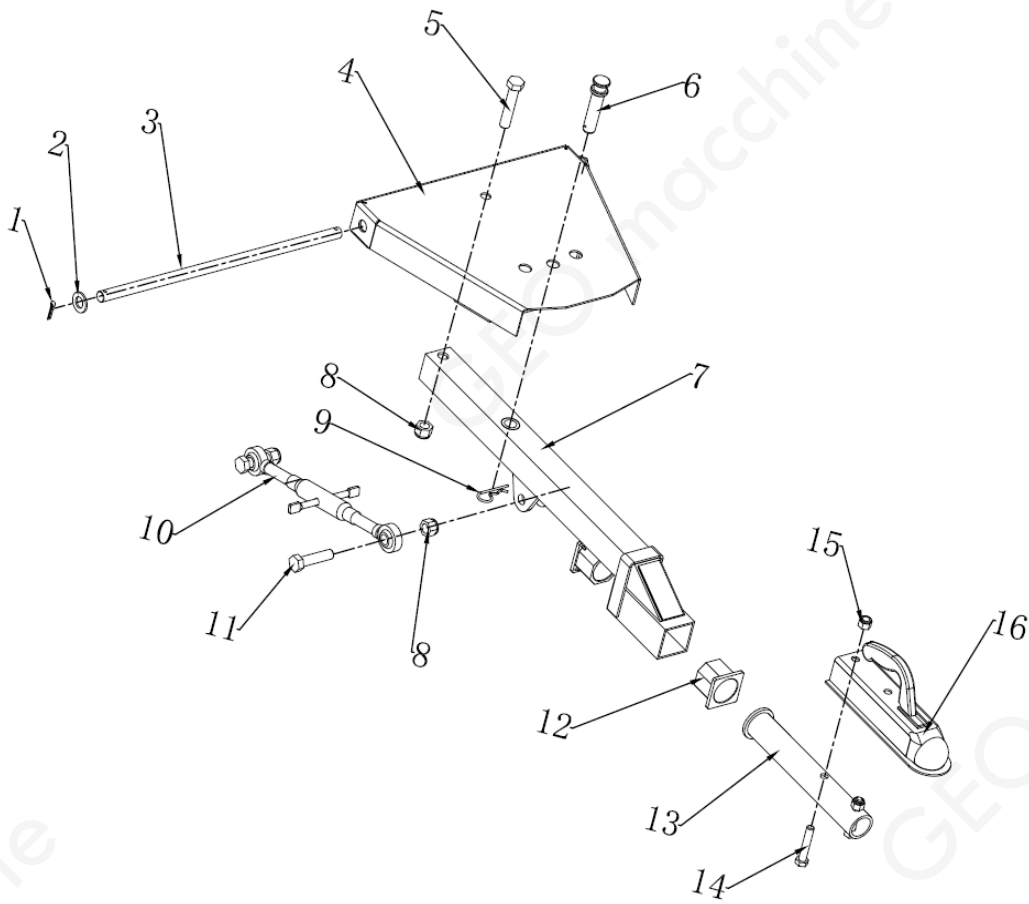

Macchina

ATV

Sezione

1

ATV_part1

SerNo	PartNo	Description	Quantity	Price
1	AT120.002	pulled frame assy	1	€ 230,00
2	AT120.003	mower assy	1	
3	AT120.103	spring	2	€ 12,00
4	AT120.004	jack	1	€ 97,00
5	AT120.005	wheel assy	1	

Sezione

2

ATV_part2

SerNo	PartNo	Description	Quantity	Price
1	GB/T91-5x30	cotter pin 5X30	2	€ 0,20
2	GB97.1-18	washer 18	2	€ 0,20
3	AT120.108	rod	1	€ 5,80
4	AT120.016	link plate weldment	1	€ 23,00
5	GB5782-M16x80	bolt M16X80	1	€ 0,80
6	AT120.106	pin	1	€ 5,00
7	AT120.015	pulled pipe weldment	1	€ 34,00
8	GB889.1-M16	lock nut M16	3	€ 0,20
9	RP-3.2	R pin 3.2	1	€ 1,20
10	AT120.017	adjuster	1	€ 36,00
11	GB5782-M16x65	bolt M16X65	2	€ 0,50
12	AT120.105	bush	2	€ 3,00
13	AT120.014	link pipe	1	€ 7,00
14	GB5782-M12x65	bolt M12X65	2	€ 0,60
15	GB889.1-M12	lock nut M12	2	€ 0,40
16	QT50	Trailer coupler 2"	1	€ 25,00

ATV_part3

SerNo	PartNo	Description	Quantity	Price
1	GB91-3.2x16	cotter pin 3.2X16	2	€ 0,20
2	GB97.1-10	washer 10	21	€ 0,20
3	AT120.111	stick	1	€ 12,00
4	AGL125.123	dam-board	12	€ 1,60
5	AGL125.124	small dam-board	1	€ 1,20
6	GB5783-M12x30	bolt M12X30	20	€ 0,40
7	GB93-12	spring washer 12	9	€ 0,20
8	EFGC125.115	bearing seat	2	€ 28,00
9	UC207	bearing UC207	2	€ 15,00
10	AT120.026	knife axle weldment	1	€ 490,00
11	GB5782-M12x80	bolt M12X80	28	€ 0,40
12	AT120.118	knife spacer	56	€ 0,80
13	AT120.119	knife	56	€ 2,40
14	GB889.1-M12	lock nut M12	40	€ 0,20
15	GB13871-55x80x8	seal 55X80X8	1	€ 3,00
16	AT120.116	seal bush	1	€ 7,00
17	GB1152-M8x1	grease nipple	1	€ 0,20
18	AT120.101	low cover	1	€ 17,00
19	GB5783-M6x12	bolt M6X12	2	€ 0,40