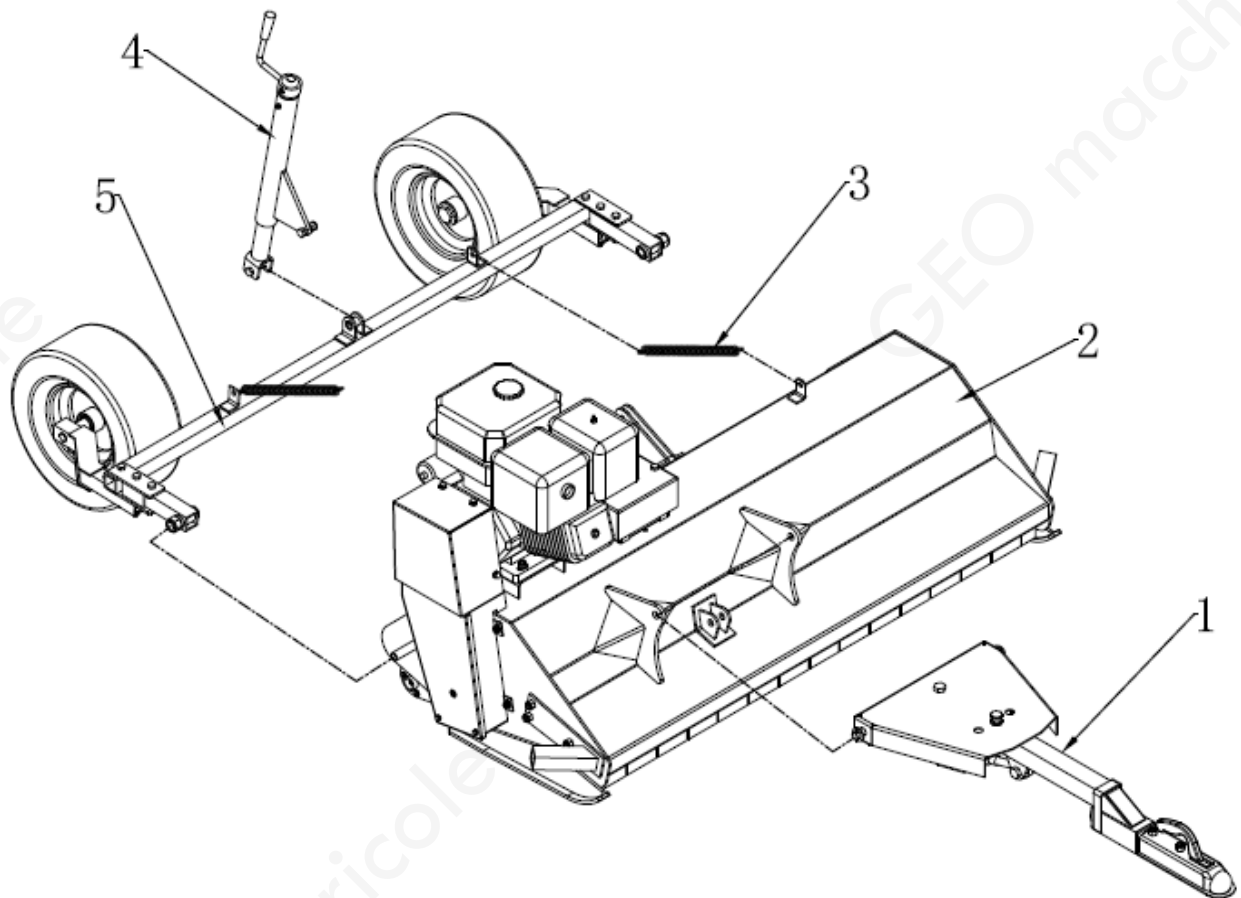

Macchina

ATV

Sezione

1

ATV_part1

SerNo	PartNo	Description	Quantity	Price
1	AT120.002	pulled frame assy	1	€ 230,00
2	AT120.003	mower assy	1	
3	AT120.103	spring	2	€ 12,00
4	AT120.004	jack	1	€ 97,00
5	AT120.005	wheel assy	1	

Sezione

2

ATV_part2

SerNo	PartNo	Description	Quantity	Price
1	GB/T91-5x30	cotter pin 5X30	2	€ 0,20
2	GB97.1-18	washer 18	2	€ 0,20
3	AT120.108	rod	1	€ 5,80
4	AT120.016	link plate weldment	1	€ 23,00
5	GB5782-M16x80	bolt M16X80	1	€ 0,80
6	AT120.106	pin	1	€ 5,00
7	AT120.015	pulled pipe weldment	1	€ 34,00
8	GB889.1-M16	lock nut M16	3	€ 0,20
9	RP-3.2	R pin 3.2	1	€ 1,20
10	AT120.017	adjuster	1	€ 36,00
11	GB5782-M16x65	bolt M16X65	2	€ 0,50
12	AT120.105	bush	2	€ 3,00
13	AT120.014	link pipe	1	€ 7,00
14	GB5782-M12x65	bolt M12X65	2	€ 0,60
15	GB889.1-M12	lock nut M12	2	€ 0,40
16	QT50	Trailer coupler 2"	1	€ 25,00

ATV_part3

SerNo	PartNo	Description	Quantity	Price
1	GB91-3.2x16	cotter pin 3.2X16	2	€ 0,20
2	GB97.1-10	washer 10	21	€ 0,20
3	AT120.111	stick	1	€ 12,00
4	AGL125.123	dam-board	12	€ 1,60
5	AGL125.124	small dam-board	1	€ 1,20
6	GB5783-M12x30	bolt M12X30	20	€ 0,40
7	GB93-12	spring washer 12	9	€ 0,20
8	EFGC125.115	bearing seat	2	€ 28,00
9	UC207	bearing UC207	2	€ 15,00
10	AT120.026	knife axle weldment	1	€ 490,00
11	GB5782-M12x80	bolt M12X80	28	€ 0,40
12	AT120.118	knife spacer	56	€ 0,80
13	AT120.119	knife	56	€ 2,40
14	GB889.1-M12	lock nut M12	40	€ 0,20
15	GB13871-55x80x8	seal 55X80X8	1	€ 3,00
16	AT120.116	seal bush	1	€ 7,00
17	GB1152-M8x1	grease nipple	1	€ 0,20
18	AT120.101	low cover	1	€ 17,00
19	GB5783-M6x12	bolt M6X12	2	€ 0,40