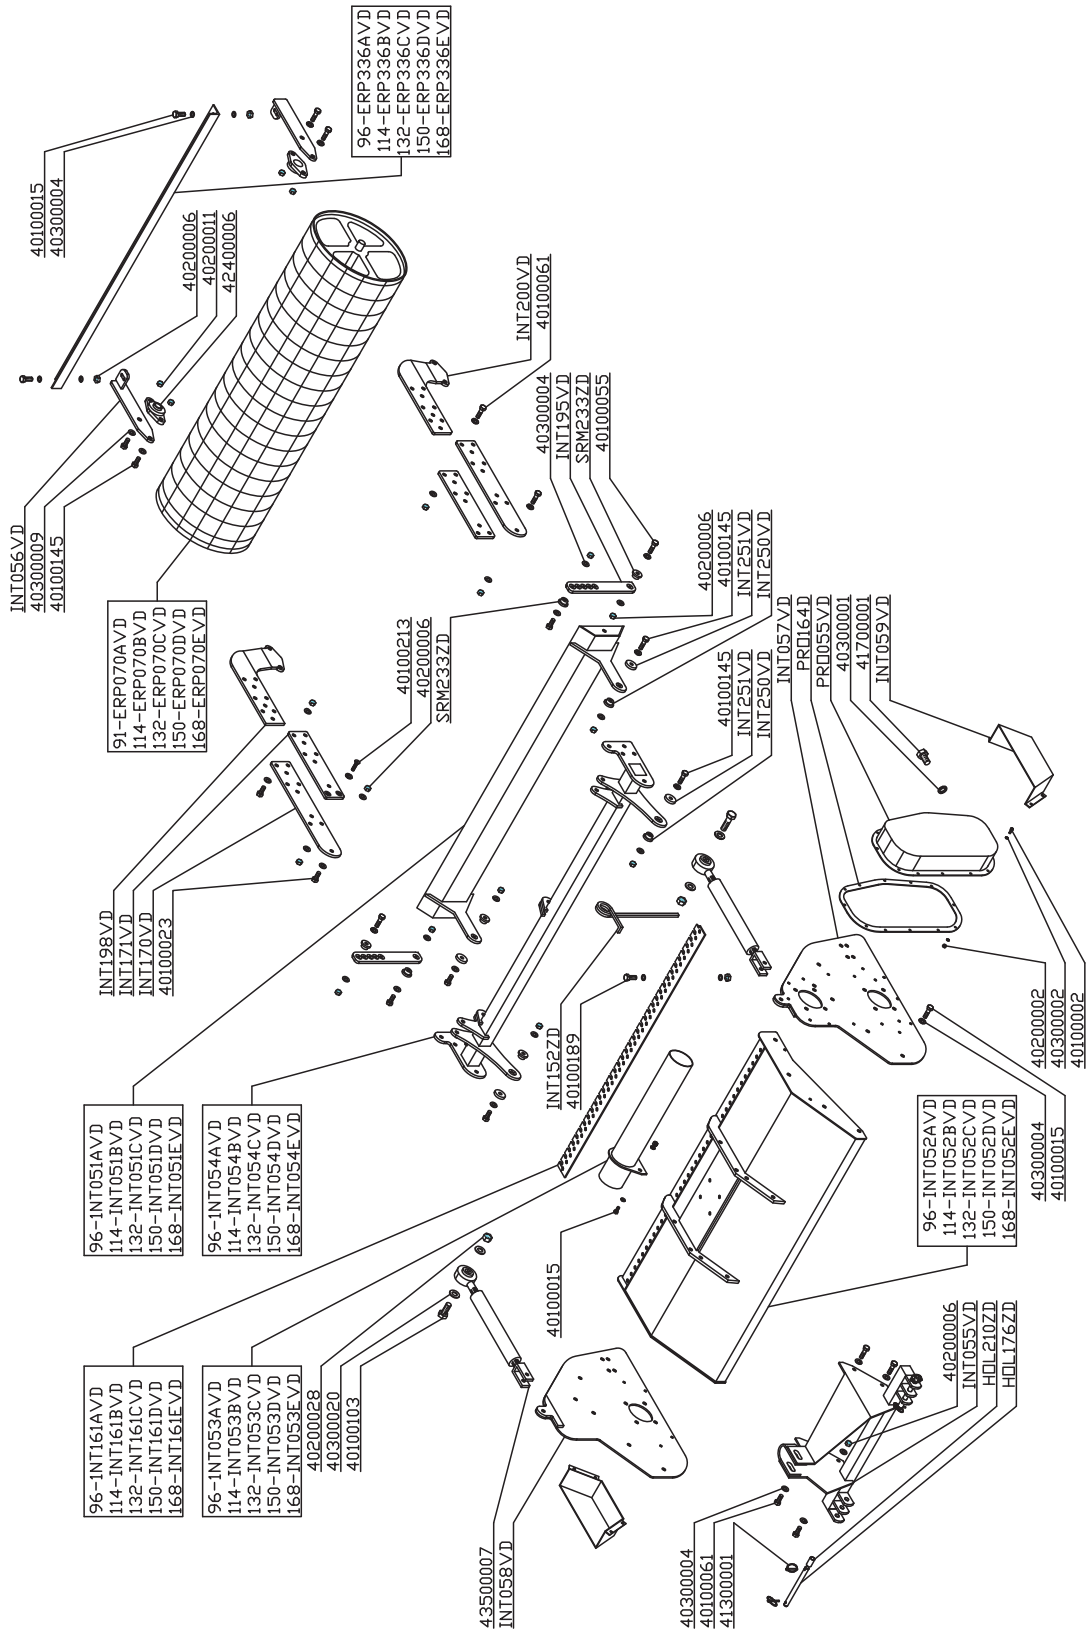

# YELLOWSTONE

96 - 114 - 132 - 150 - 168

Interrasassi  
Stone Burier  
Enfouisseuse

## TRASMISSIONE - DRIVE TRAIN COMPONENTS - TRANSMISSION

# YELLOWSTONE

96 - 114 - 132 - 150 - 168

Interrasassi  
Stone Burier  
Enfousseuse

## TELAIO - FRAME - CHASSIS