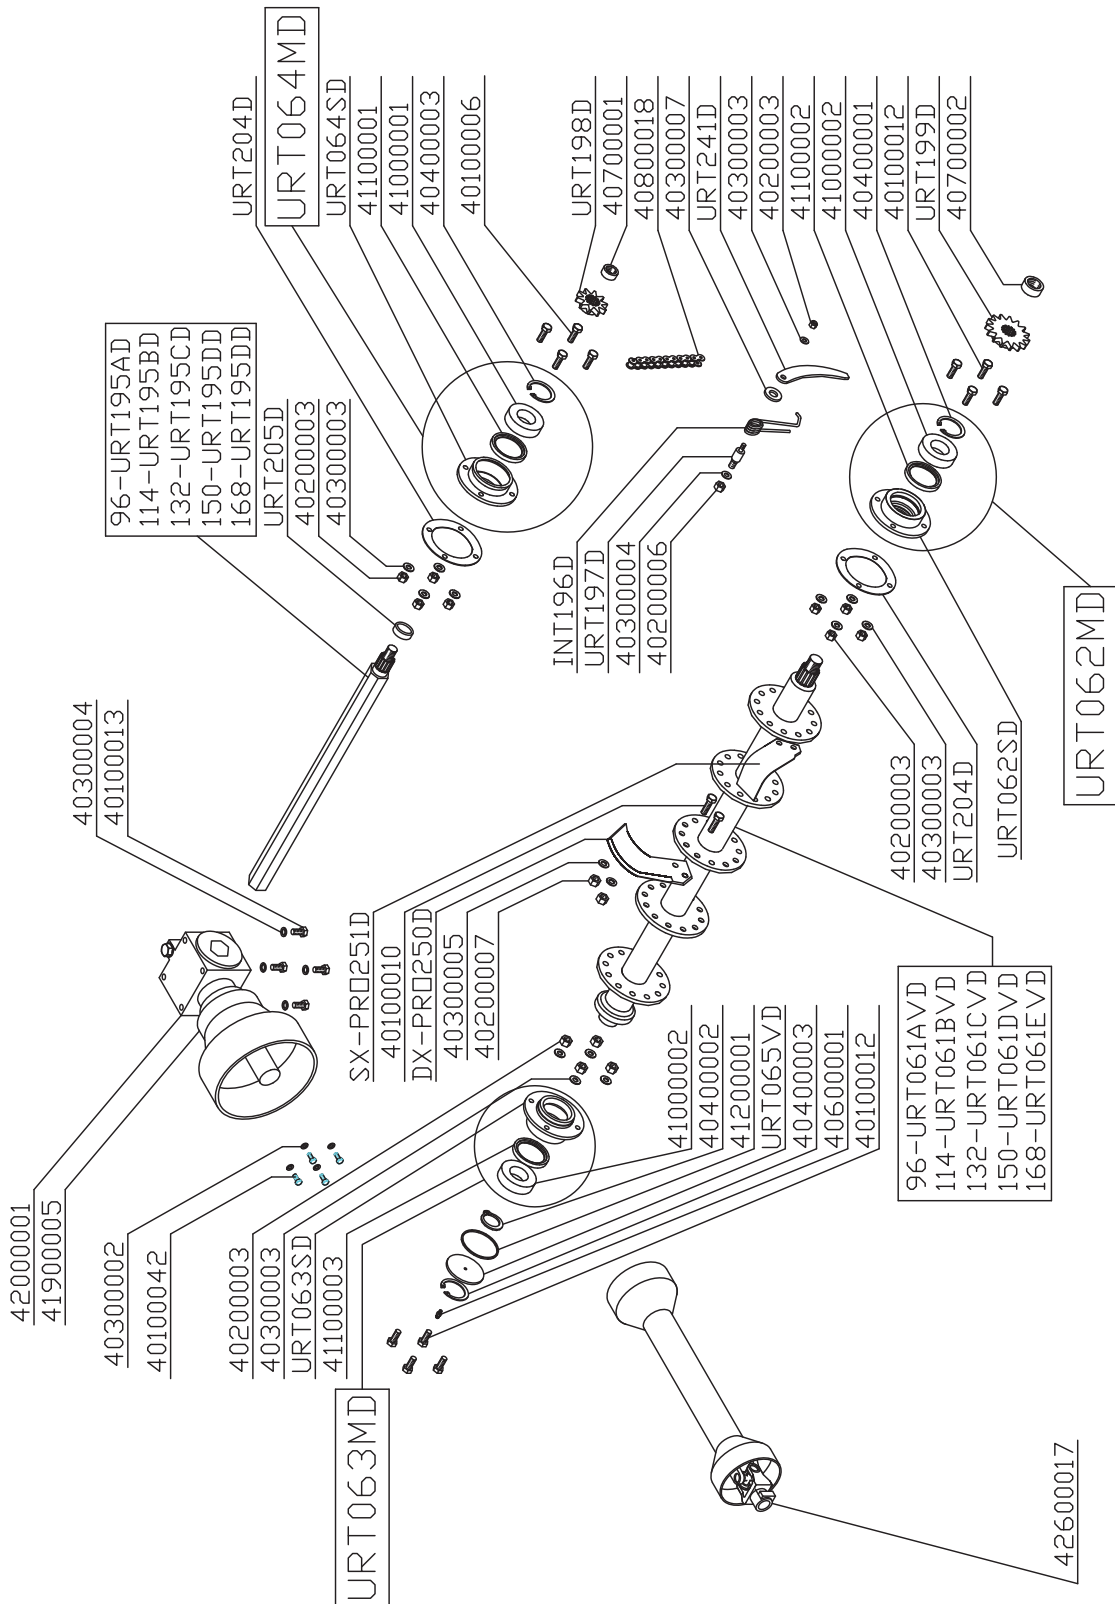

# YELLOWSTONE

96 - 114 - 132 - 150 - 168

Interrasassi  
Stone Burier  
Enfouisseuse

## TRASMISSIONE - DRIVE TRAIN COMPONENTS - TRANSMISSION

# YELLOWSTONE

96 - 114 - 132 - 150 - 168

Interrasassi  
Stone Burier  
Enfousseuse

## TELAIO - FRAME - CHASSIS