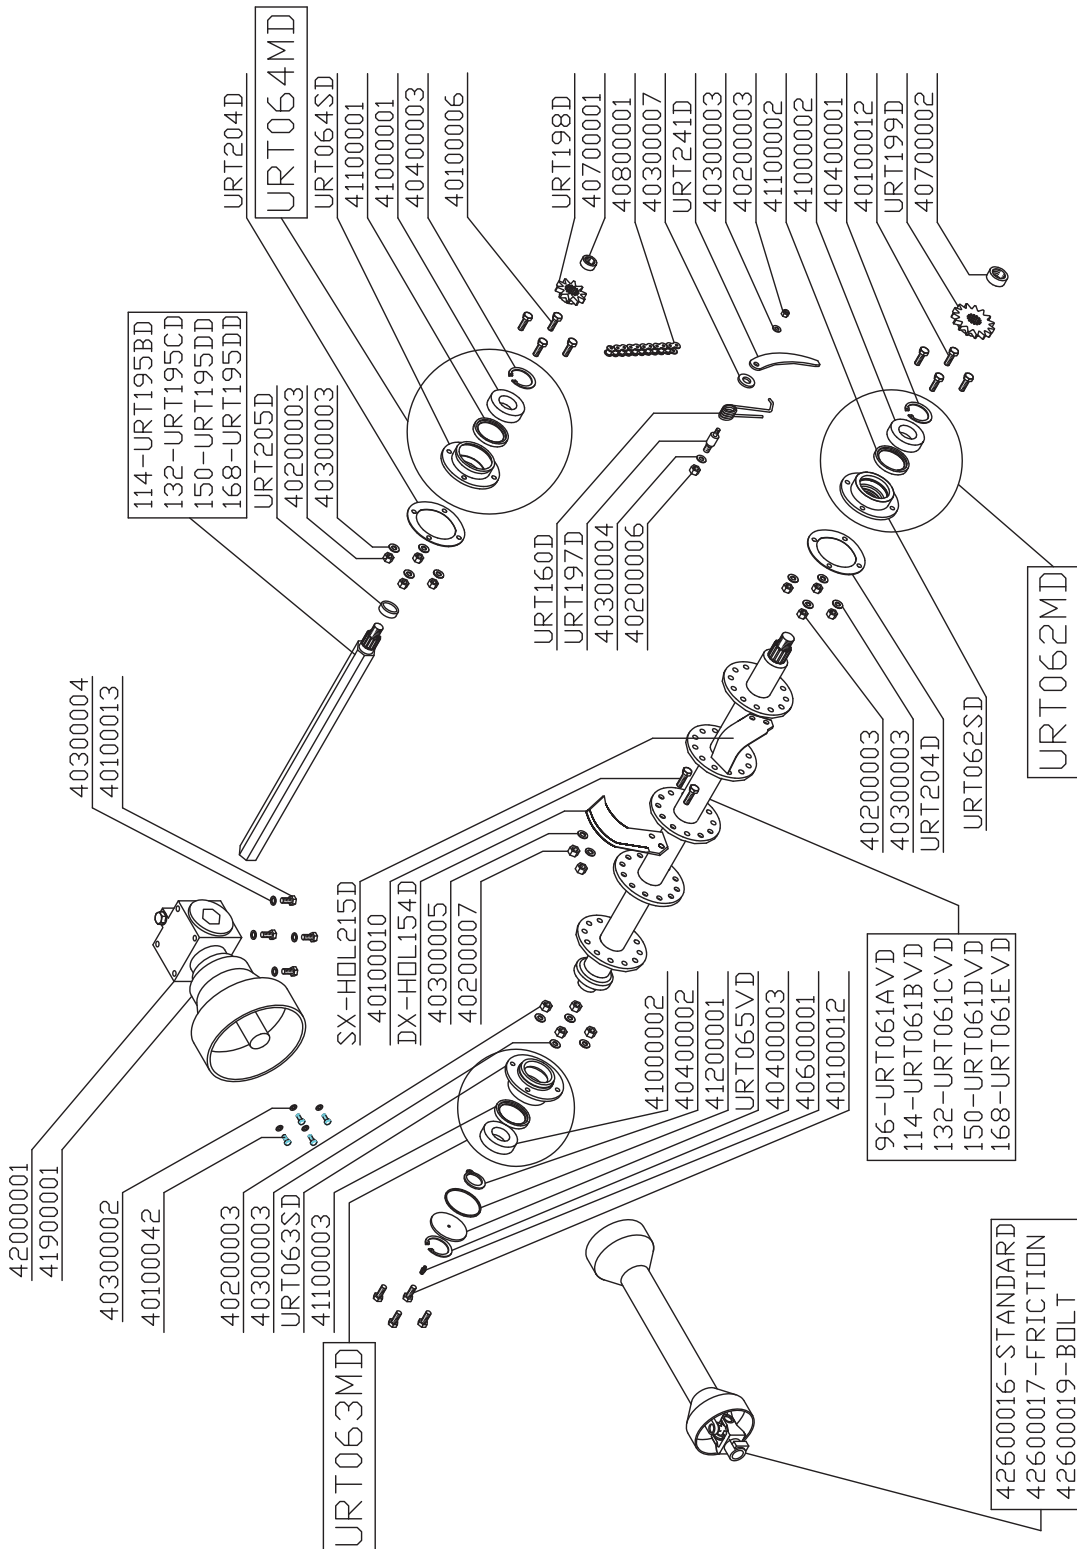

URTED

96 - 114 - 132 - 150 - 168

Zappatrice Spostabile
Side Shift Rotary Tiller
Fraise Déportable

TRASMISSIONE - DRIVE TRAIN COMPONENTS - TRANSMISSION

URTED

96 - 114 - 132 - 150 - 168

Zappatrice Spostabile
Side Shift Rotary Tiller
Fraise Déportable

TALAIO - FRAME - CHASSIS