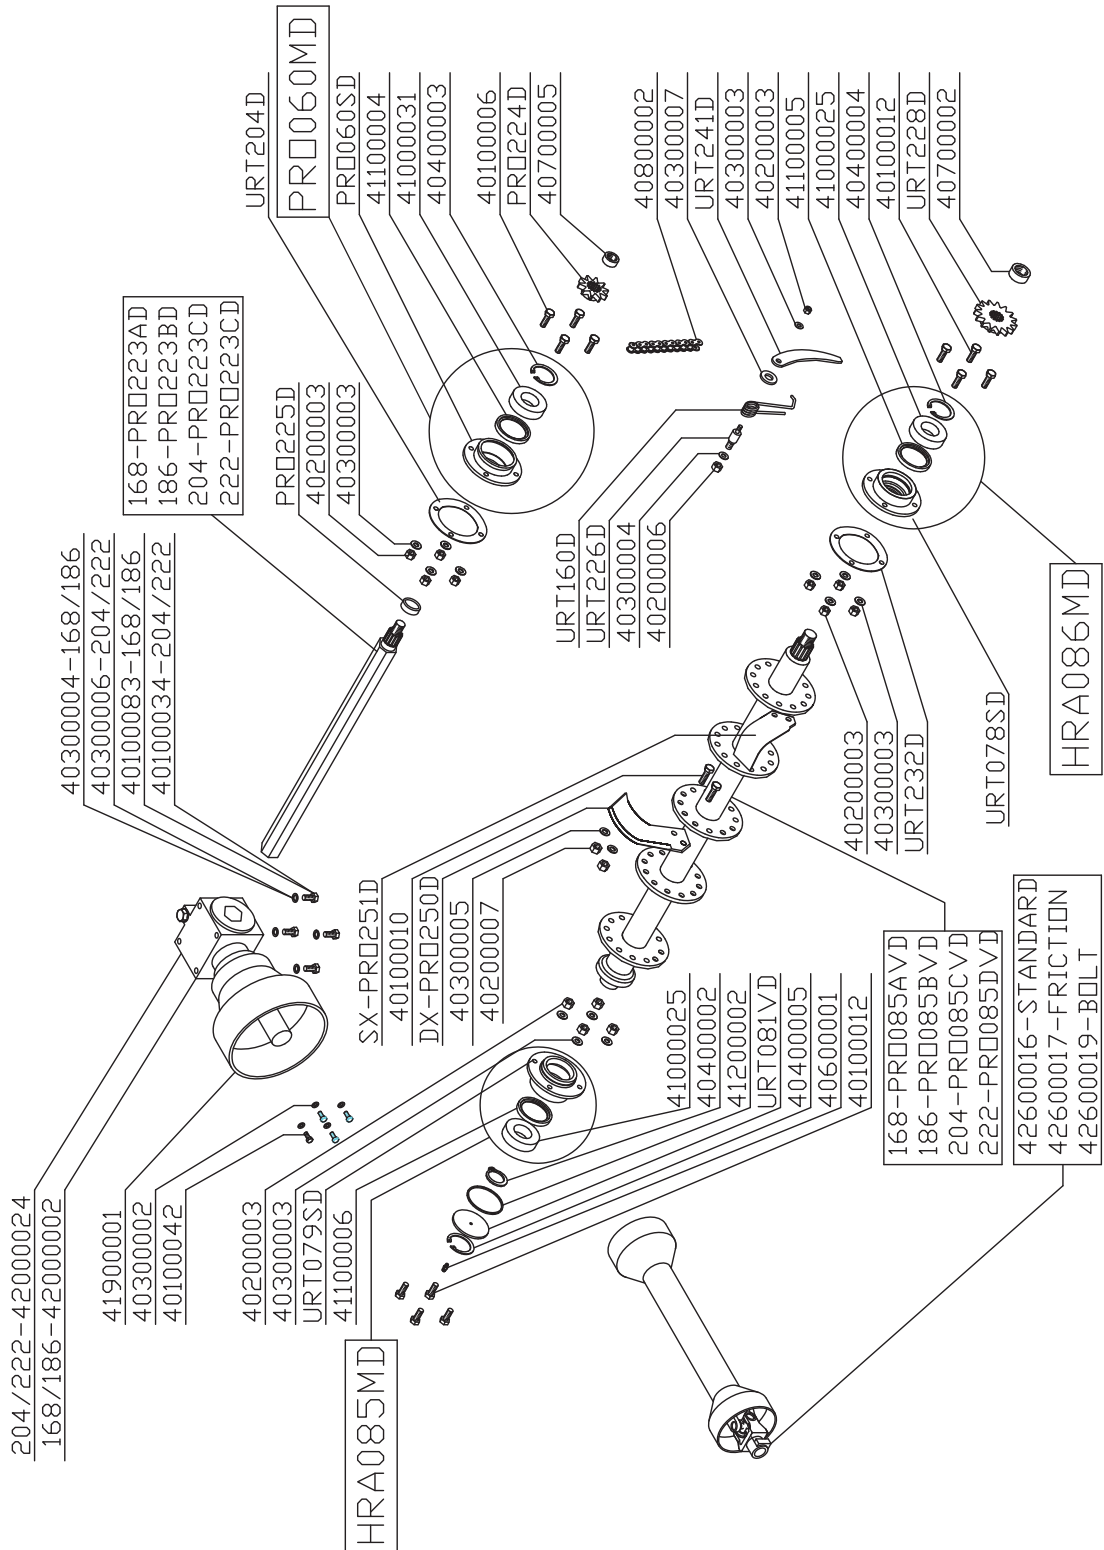

URT HF

168 - 186 - 204 - 222

Zappatrice Fissa
Fixed Rotary Tiller
Fraise Fixe

TRASMISSIONE - DRIVE TRAIN COMPONENT - TRANSMISSION

URT HF

168 - 186 - 204 - 222

Zappatrice Fissa
Fixed Rotary Tiller
Fraise Fixe

TELAIO - FRAME - CHASSIS