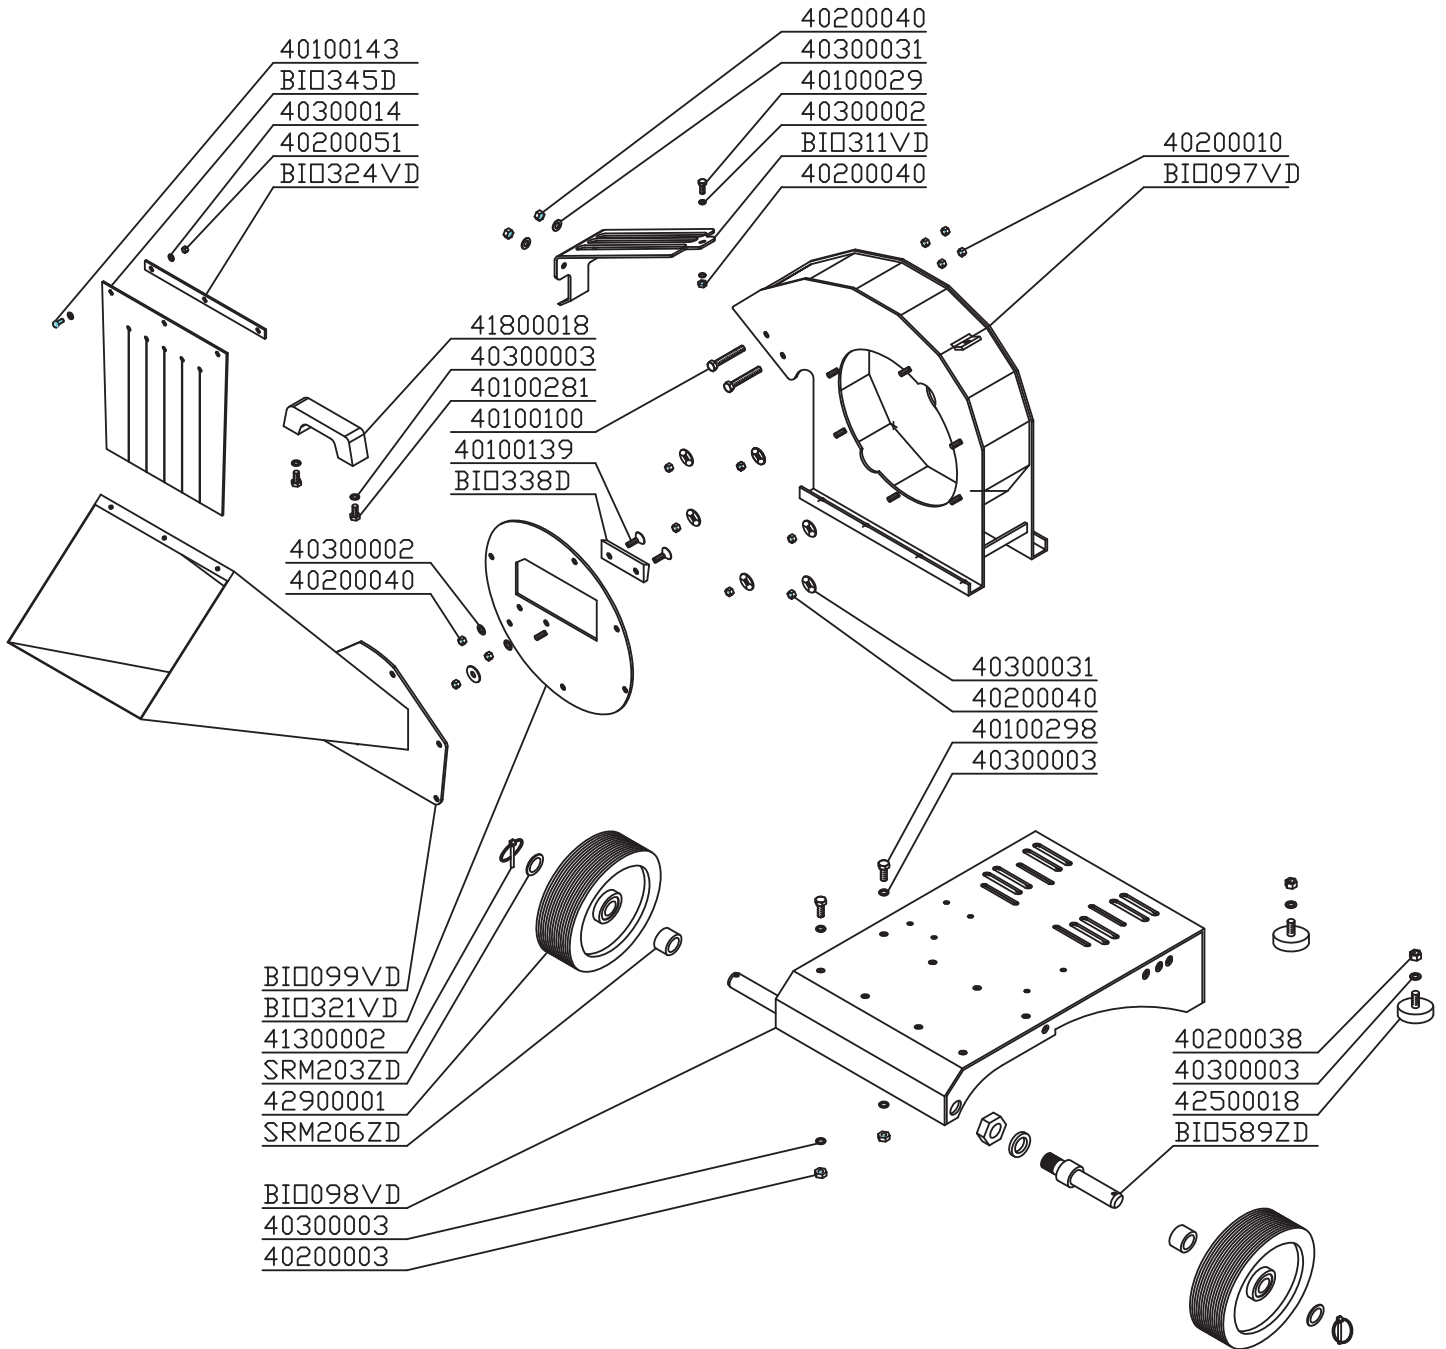

PUGIO

160 - 200 - 3P

Biotrituratore
Shredder
Broyeur a Vegetaux

TRASMISSIONE - DRIVE TRAIN COMPONENTS - TRANSMISSION

PUGIO

160 - 200 - 3P

Biotrituratore
Shredder
Broyeur a Vegetaux

TELAIO - FRAME - CHASSIS

PUGIO

160 - 200 - 3P

Biotrituratore
Shredder
Broyeur a Vegetaux

KIT HONDA BIOTRITURATORE A MOTORE - HONDA ENGINE KIT - KIT HONDA MOTEUR

PUGIO

160 - 200 - 3P

Biotrituratore
Shredder
Broyeur a Vegetaux

ATTACCO 3 P - 3 P HITCH - ATTELAGE 3 P