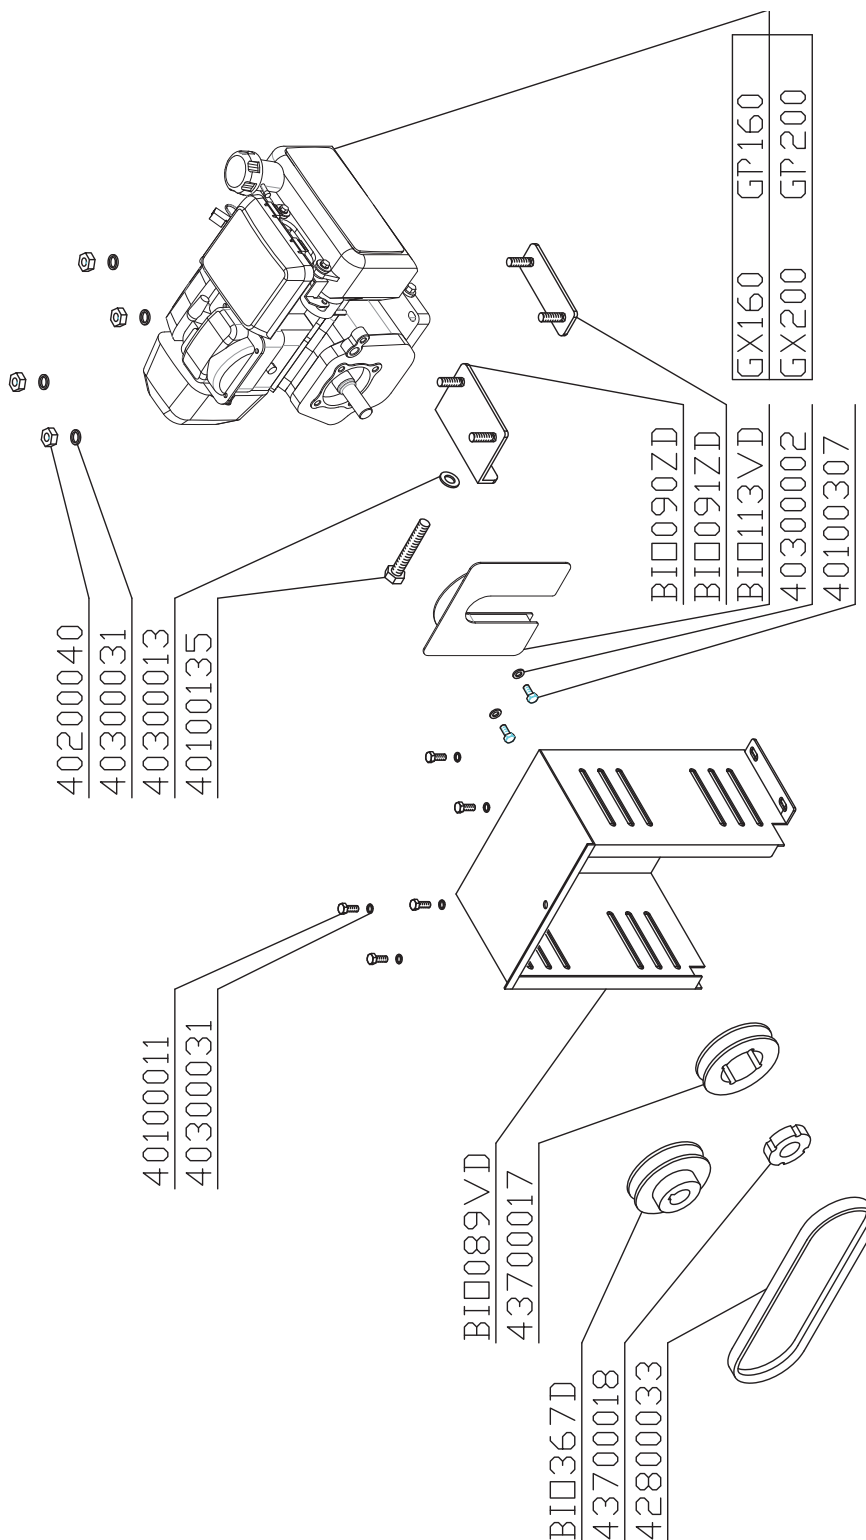

PUGIO

160 - 200 - 3P

Biotrituratore
Shredder
Broyeur a Vegetaux

TRASMISSIONE - DRIVE TRAIN COMPONENTS - TRANSMISSION

PUGIO

160 - 200 - 3P

Biotrituratore
Shredder
Broyeur a Vegetaux

TELAIO - FRAME - CHASSIS

PUGIO

160 - 200 - 3P

Biotrituratore
Shredder
Broyeur a Vegetaux

KIT HONDA BIOTRITURATORE A MOTORE - HONDA ENGINE KIT - KIT HONDA MOTEUR

PUGIO

160 - 200 - 3P

Biotrituratore
Shredder
Broyeur a Vegetaux

ATTACCO 3 P - 3 P HITCH - ATTELAGE 3 P