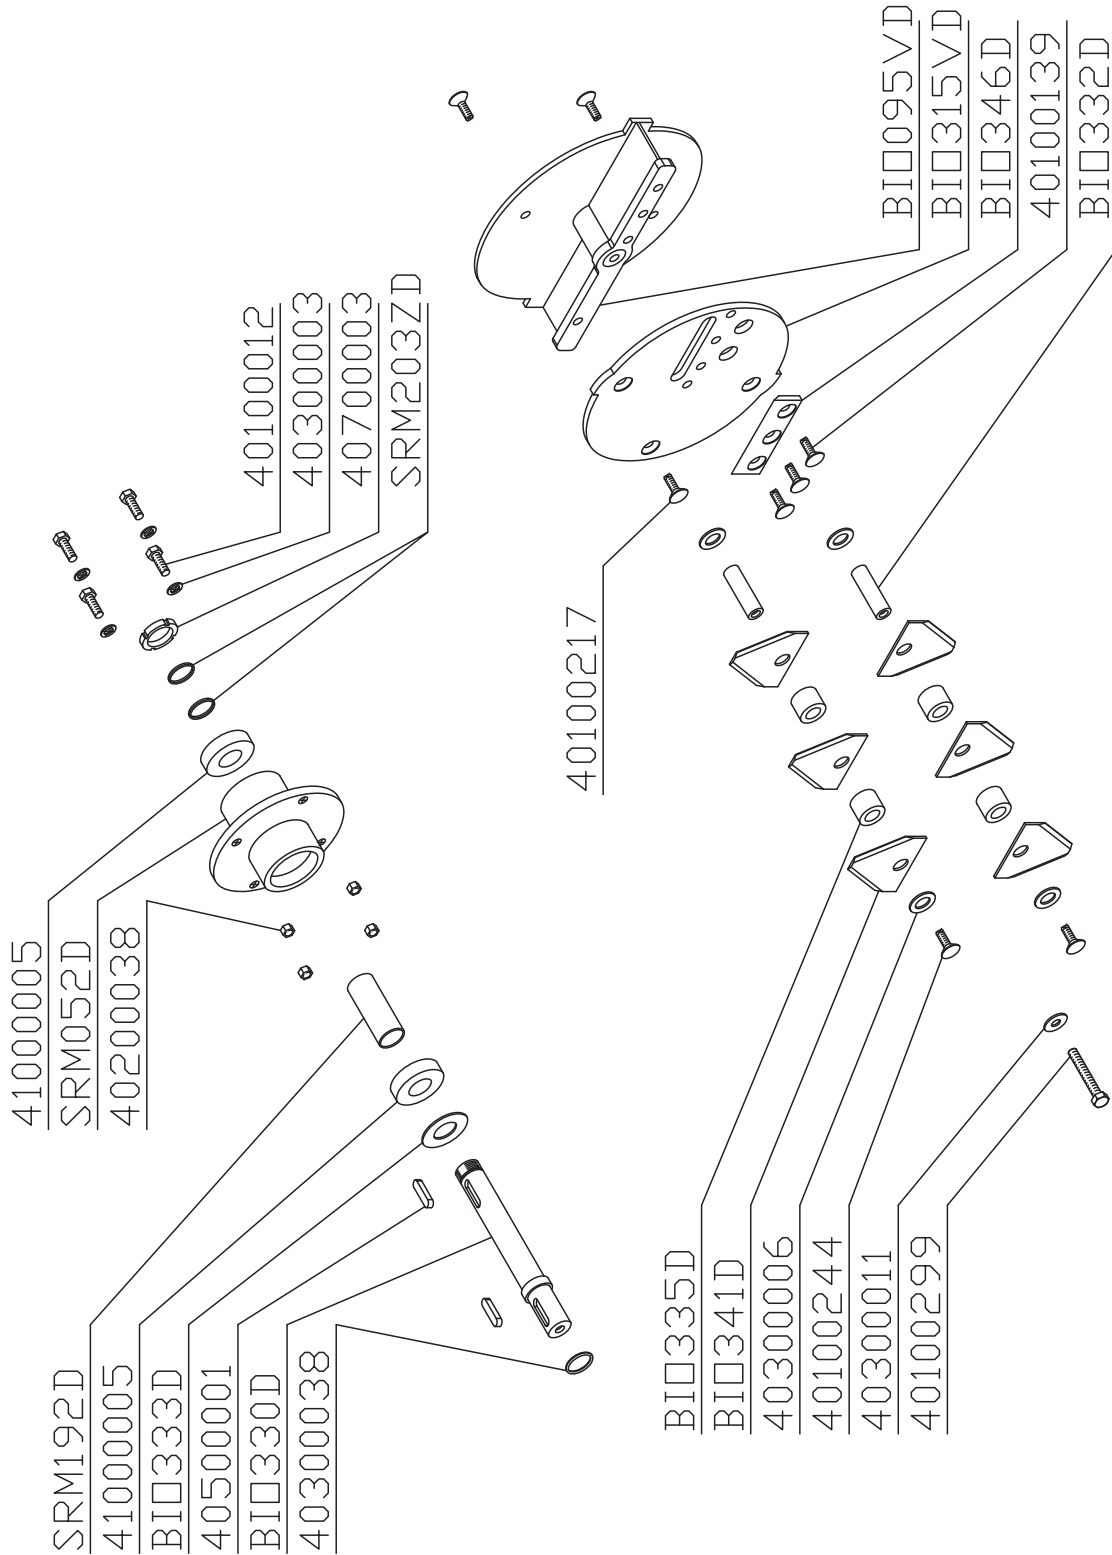

PUGIO

160 - 200 - 3P

Biotrituratore
Shredder
Broyeur a Vegetaux

TRASMISSIONE - DRIVE TRAIN COMPONENTS - TRANSMISSION

PUGIO

160 - 200 - 3P

Biotrituratore
Shredder
Broyeur a Vegetaux

TELAIO - FRAME - CHASSIS

PUGIO

160 - 200 - 3P

Biotrituratore
Shredder
Broyeur a Vegetaux

KIT HONDA BIOTRITURATORE A MOTORE - HONDA ENGINE KIT - KIT HONDA MOTEUR

PUGIO

160 - 200 - 3P

Biotrituratore
Shredder
Broyeur a Vegetaux

ATTACCO 3 P - 3 P HITCH - ATTELAGE 3 P