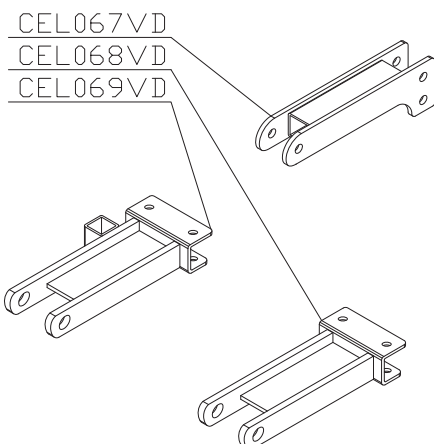

HOLIDAY RS

85 - 105 - 125 - 145

Zappatrice Spostabile
Side Shift Rotary Tiller
Fraise Déportable

TRASMISSIONE - DRIVE TRAIN COMPONENTS - TRANSMISSION

HOLIDAY RS

85 - 105 - 125 - 145

Zappatrice Spostabile
Side Shift Rotary Tiller
Fraise Déportable

ACCESSORI - ACCESSORIES - ACCESSOIRES

**KIT RUOTE DI PROFONDITÀ
SIDE DEEP WHEELS KIT
KIT ROUES DE PROFONDEUR**

**KIT SPOSTAMENTO A VITE
SCREW SHIFTING KIT
KIT DEPORT A VIS**

**KIT PROLUNGA
EXTENSION KIT
KIT RALLONGE**