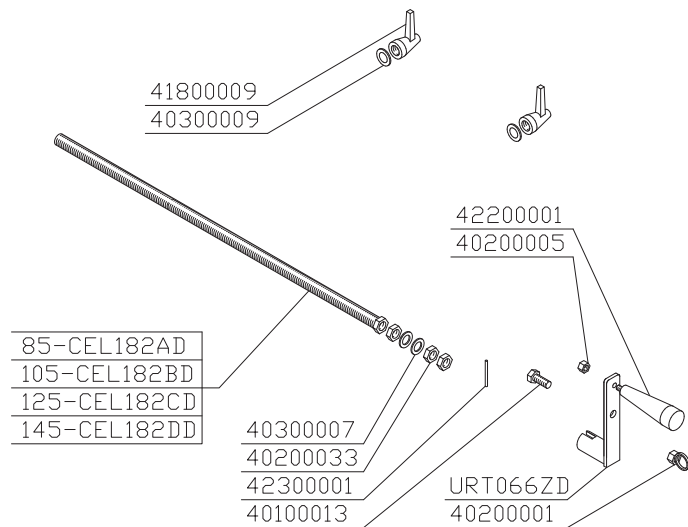

HOLIDAY RS

85 - 105 - 125 - 145

Zappatrice Spostabile
Side Shift Rotary Tiller
Fraise Déportable

TRASMISSIONE - DRIVE TRAIN COMPONENTS - TRANSMISSION

HOLIDAY RS

85 - 105 - 125 - 145

Zappatrice Spostabile
Side Shift Rotary Tiller
Fraise Déportable

ACCESSORI - ACCESSORIES - ACCESSOIRES

**KIT RUOTE DI PROFONDITÀ
SIDE DEEP WHEELS KIT
KIT ROUES DE PROFONDEUR**

**KIT SPOSTAMENTO A VITE
SCREW SHIFTING KIT
KIT DEPORT A VIS**

**KIT PROLUNGA
EXTENSION KIT
KIT RALLONGE**