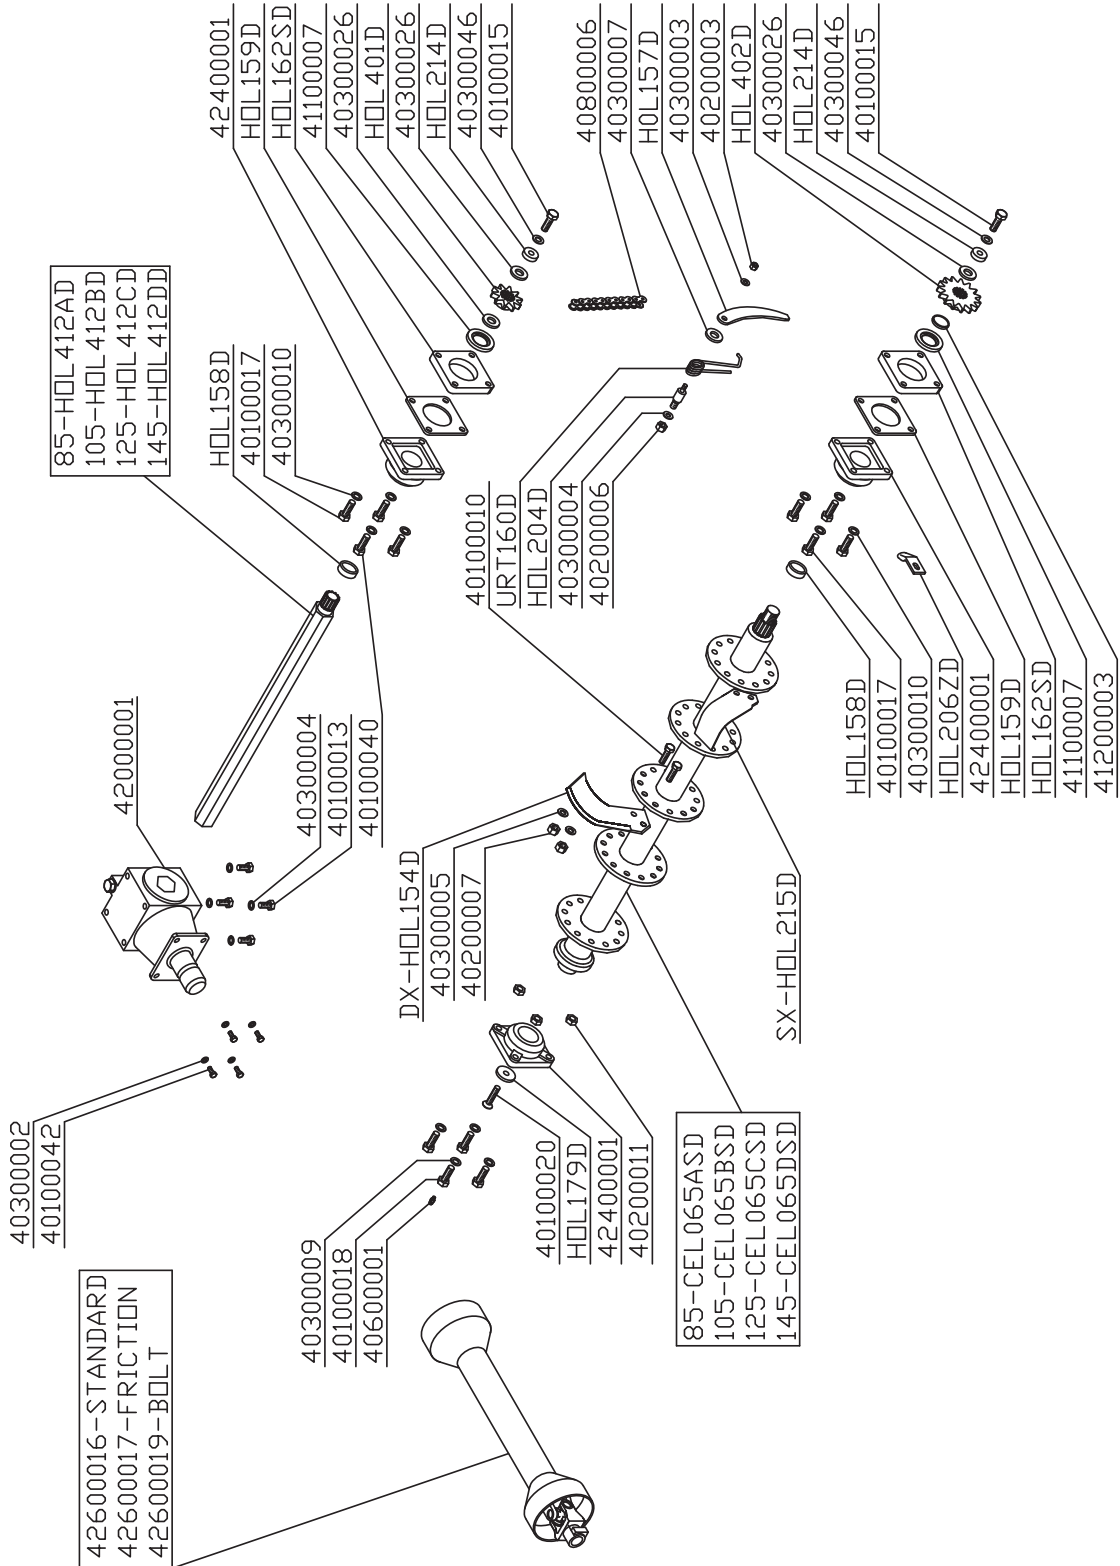

HOLIDAY RS

85 - 105 - 125 - 145

Zappatrice Spostabile
Side Shift Rotary Tiller
Fraise Déportable

TRASMISSIONE - DRIVE TRAIN COMPONENTS - TRANSMISSION

HOLIDAY RS

85 - 105 - 125 - 145

Zappatrice Spostabile
Side Shift Rotary Tiller
Fraise Déportable

ACCESSORI - ACCESSORIES - ACCESSOIRES

**KIT RUOTE DI PROFONDITÀ
SIDE DEEP WHEELS KIT
KIT ROUES DE PROFONDEUR**

**KIT SPOSTAMENTO A VITE
SCREW SHIFTING KIT
KIT DEPORT A VIS**

**KIT PROLUNGA
EXTENSION KIT
KIT RALLONGE**