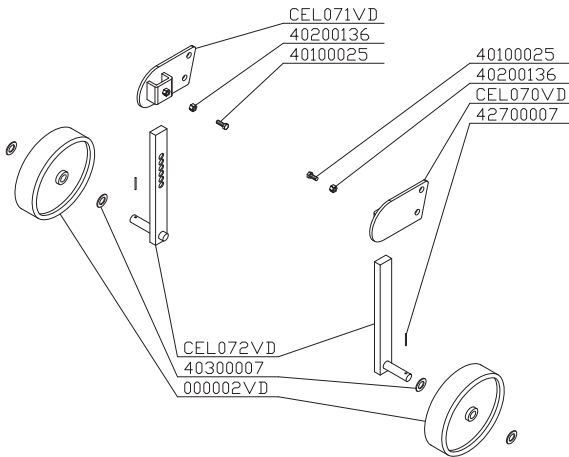

HOLIDAY RS

85 - 105 - 125 - 145

Zappatrice Spostabile
Side Shift Rotary Tiller
Fraise Déportable

TRASMISSIONE - DRIVE TRAIN COMPONENTS - TRANSMISSION

HOLIDAY RS

85 - 105 - 125 - 145

Zappatrice Spostabile
Side Shift Rotary Tiller
Fraise Déportable

ACCESSORI - ACCESSORIES - ACCESSOIRES

**KIT RUOTE DI PROFONDITÀ
SIDE DEEP WHEELS KIT
KIT ROUES DE PROFONDEUR**

**KIT SPOSTAMENTO A VITE
SCREW SHIFTING KIT
KIT DEPORT A VIS**

**KIT PROLUNGA
EXTENSION KIT
KIT RALLONGE**